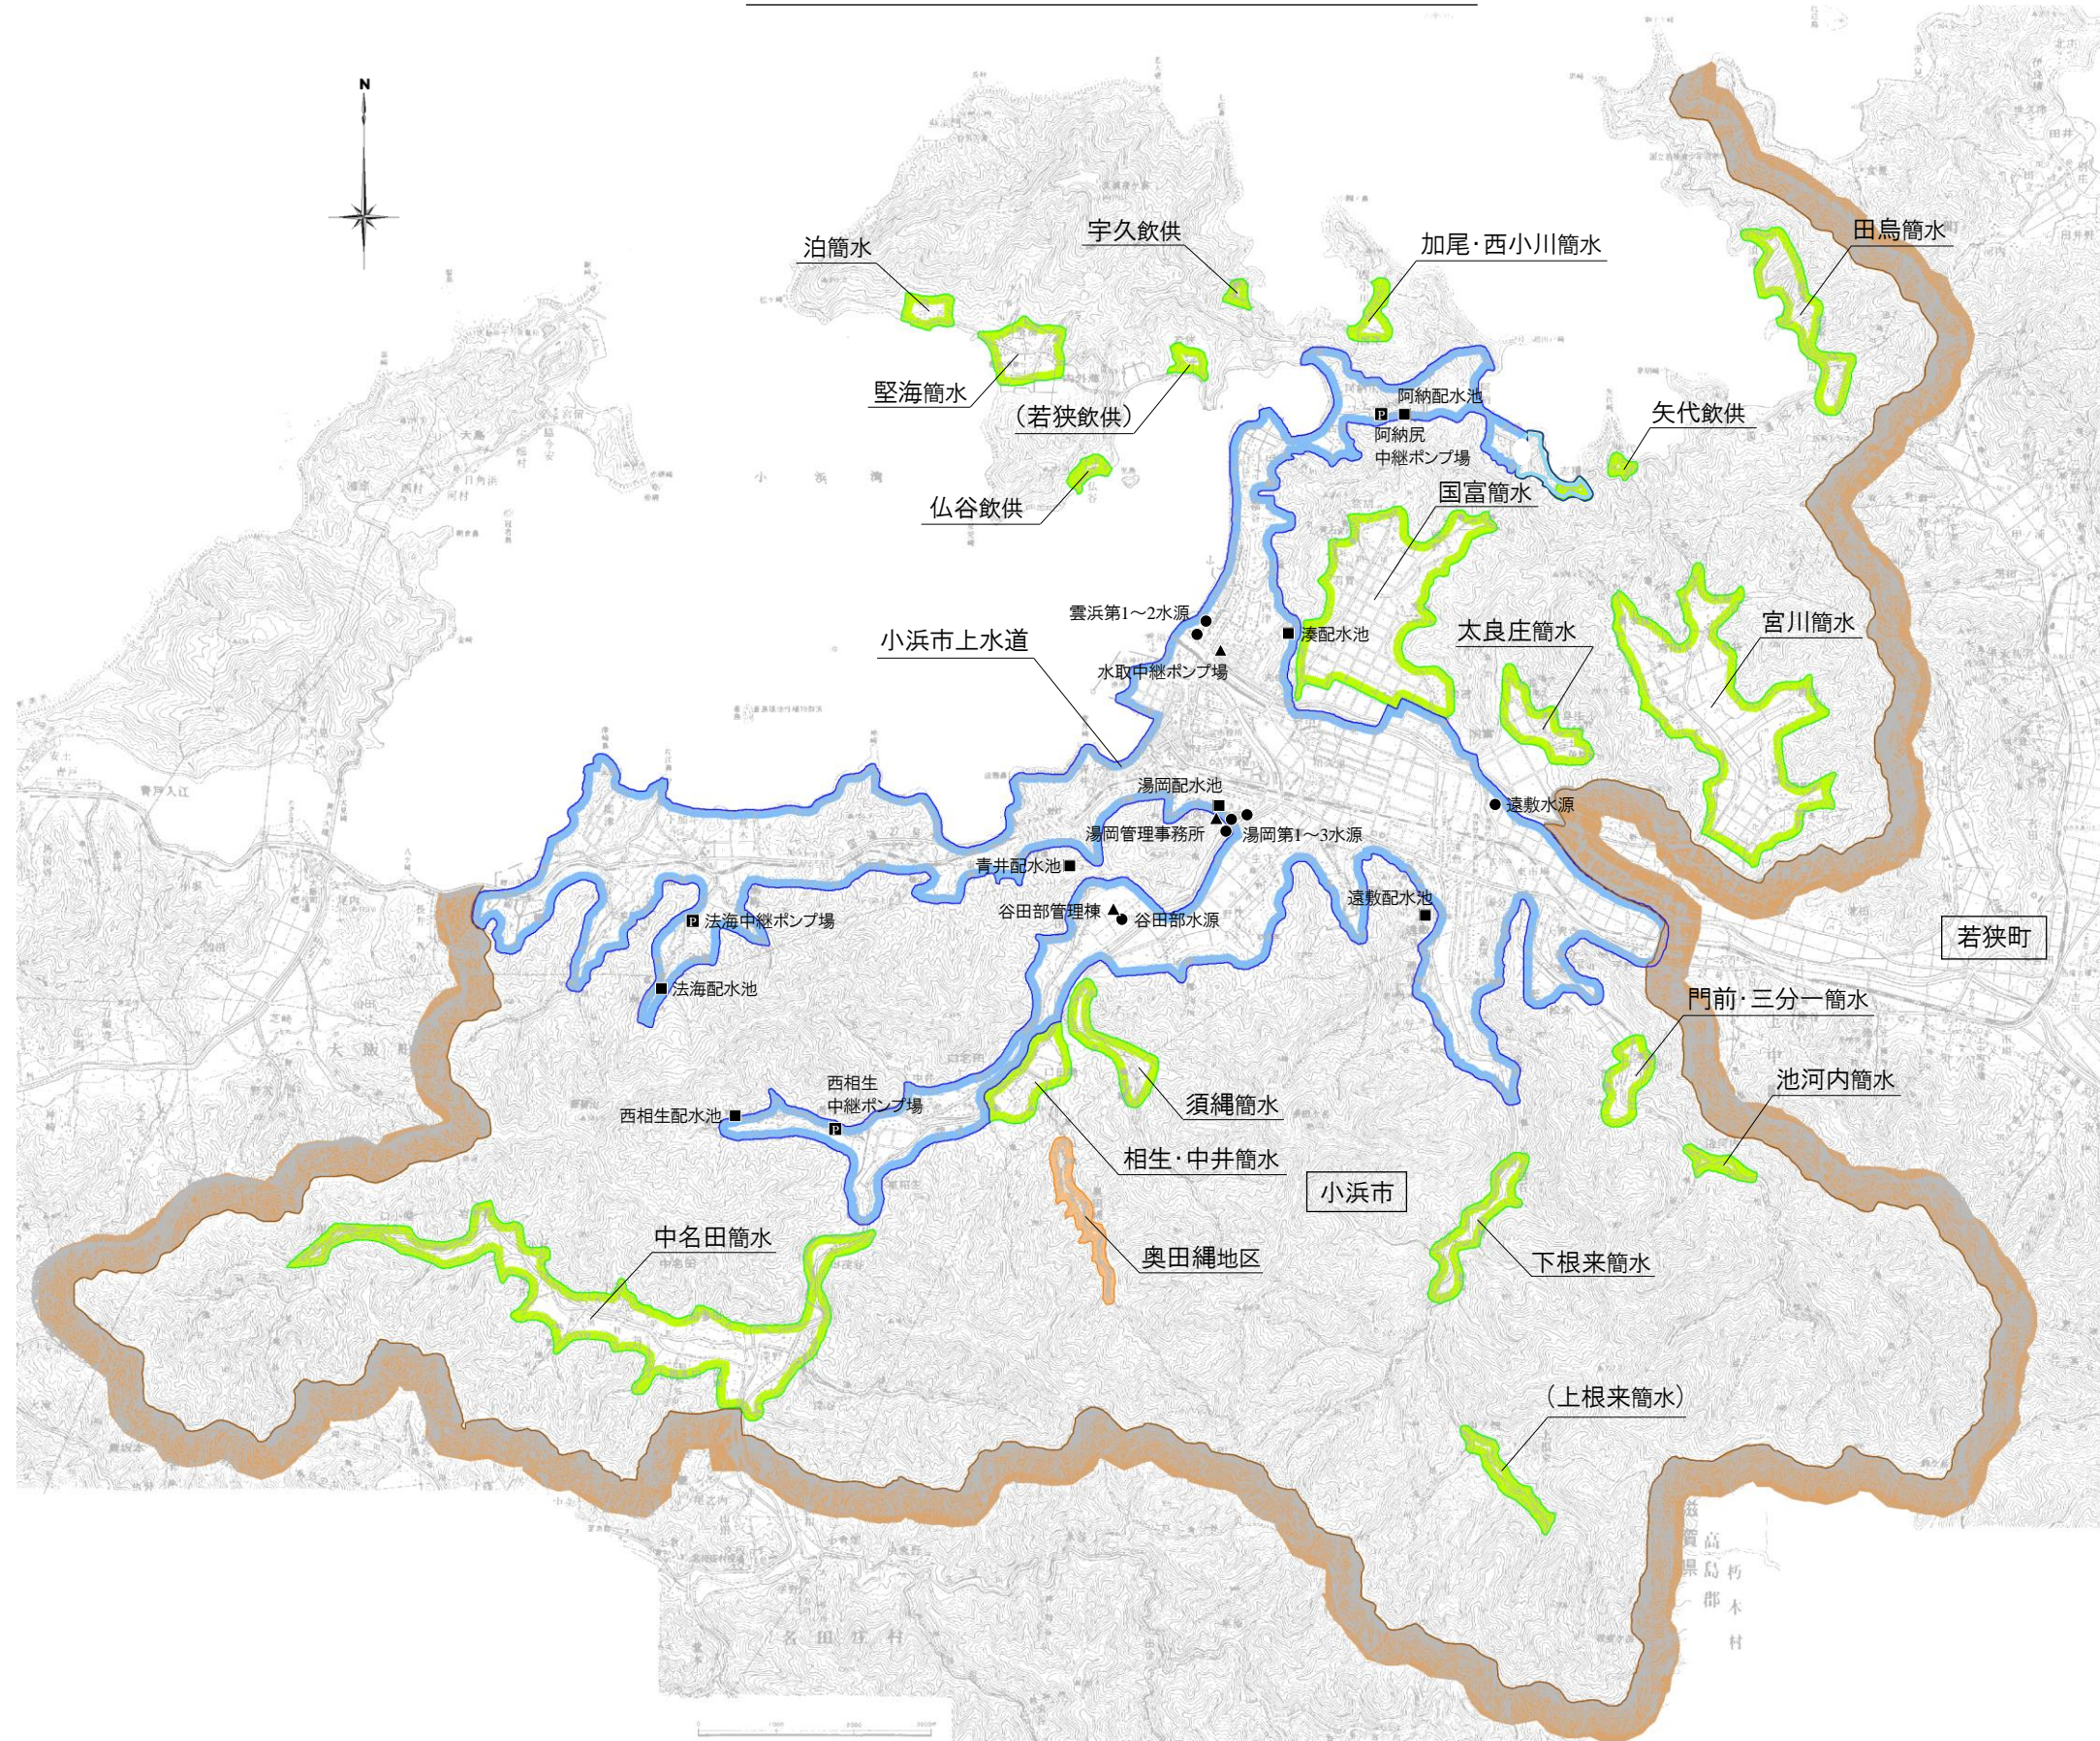

# 小浜市水道事業 給水区域図(現況)

凡例	
	行政区域
	上水道給水区域
	簡水・飲供給水区域
	未給水区域
	既設水源
	既設浄水場
	既設配水池