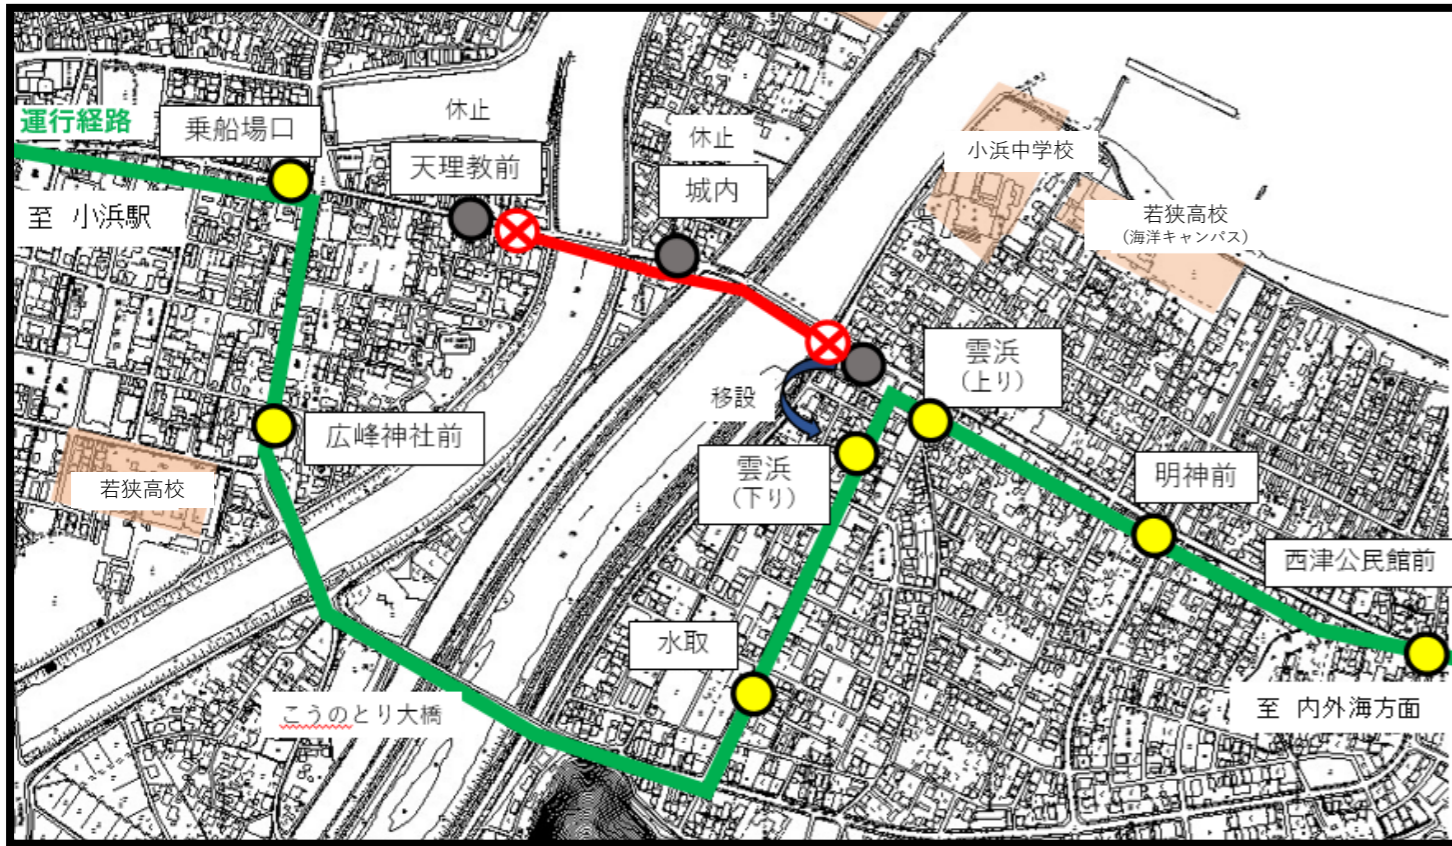

あいあいバス田鳥線、泊線、宇久・西小川線の運行経路変更とダイヤ改正について

大手橋・城内橋・西津橋の架け替え工事に合わせて、**令和4年7月16日(土)**から、あいあいバス田鳥線、泊線、宇久・西小川線の運行経路変更を実施します。運行経路変更により、ダイヤ改正および休止するバス停があります。期間中はご迷惑をおかけしますが、ご理解とご協力をお願いします。

■運行経路変更期間 令和4年7月16日(土)～ 約5年間を予定
※工事の進捗状況に応じて終了期間は変更となる可能性があります。

- バス停の取り扱い(上りは小浜駅方面、下りは内外海方面行き)
- (**休止**バス停) 「城内」上り・下り(城内)、「天理教前」上り・下り(一番町)
 - (**移設**バス停) 「雲浜」下り(国道162号沿いから市道沿いへ約90mの地点)※「雲浜」上りは現在地のまま
 - (**新規**バス停) 「廣峰神社前」上り・下り(千種)、「水取」上り・下り(ゲンキーこうのとりのり大橋北店近く)

隔日 運行路線

宇久・西小川線(月・水 運行) ※運行日が祝日の場合、運休させていただきます。

午前(宇久→小浜駅)														
宇久	西小川	加尾	エンゼルライン	エンゼル口	内外海小学校前	甲ヶ崎口	西津	西津公民館前	雲浜	水取	廣峰神社前	小浜病院前	小浜駅	
8:25	8:33	8:35	8:38	8:40	8:42	8:45	8:46	8:47	8:48	8:49	8:53	8:57	9:03	

毎日 運行路線

■令和4年7月16日改正
■運休期間: 12月29日～1月3日

泊線

(下り方面) 小浜→泊																
平日	若江線 小浜駅着	JR 小浜駅着時刻 舞鶴発 敦賀発	小浜駅	のりば	小浜 病院前	廣峰 神社前	水取	雲浜	西津公 民館前	西津	甲ヶ崎 口	内外海 小学校前	若狭	仏谷	堅海	泊
	8:05	8:02	7:56	8:07	2	8:08	8:12	8:16	8:17	8:18	8:19	8:20	8:23	8:28	8:31	8:35
11:45	11:52	8:57	12:05	2	12:06	12:10	12:14	12:15	12:16	12:17	12:18	12:21	12:26	12:29	12:33	12:42
13:45	14:24	14:16	14:45	2	14:46	14:50	14:54	14:55	14:56	14:57	14:58	15:01	15:06	15:09	15:13	15:22
15:45	16:23	15:28	16:39	2	16:40	16:44	16:48	16:49	16:50	16:51	16:52	16:55	17:00	17:03	17:07	17:16
17:45	17:29	16:54	17:56	2	17:57	18:01	18:05	18:06	18:07	18:08	18:09	18:12	18:17	18:20	18:24	18:33
18:45	18:50	18:51	19:15	2	19:16	19:20	19:24	19:25	19:26	19:27	19:28	19:31	19:36	19:39	19:43	19:52