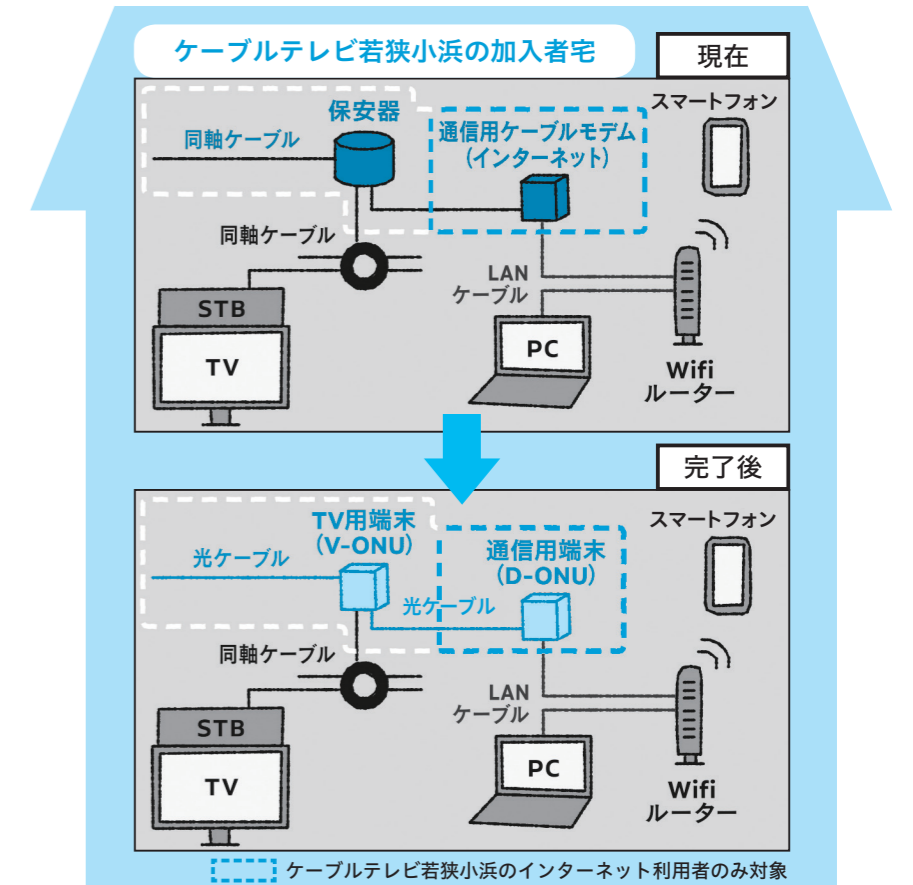

工事内容

- 伝送路設備工事 市内全域を結ぶ光ファイバケーブルを設置
- センター設備工事 F T T H方式に対応したテレビ放送やインターネット通信のための機器を設置
- 引き込み工事 ケーブルテレビ若狭小浜の加入者宅に設置されているケーブルや機器の交換工事
※引き込み工事は、ケーブルテレビ若狭小浜が実施

工事期間 令和3年6月中旬～令和5年3月末

伝送路設備工事のイメージ

高所作業車を使用して光ファイバケーブルを設置する工事を行います。通行などに支障をきたす場合がありますが、ご理解とご協力をお願いします。

引き込み工事のイメージ

工事のスケジュール

	令和3年											令和5年		
	6月	7月	8月	9月	10月	11月	12月	1月	2月	3月	～	3月		
伝送路設備工事 光ファイバケーブル設置	[Blue bar]													
センター設備工事 機器設置 (ケーブルテレビ若狭小浜)	[Blue bar]													
引き込み工事※ ケーブル・機器交換 (ケーブルテレビ若狭小浜の加入者宅)													[Blue bar]	