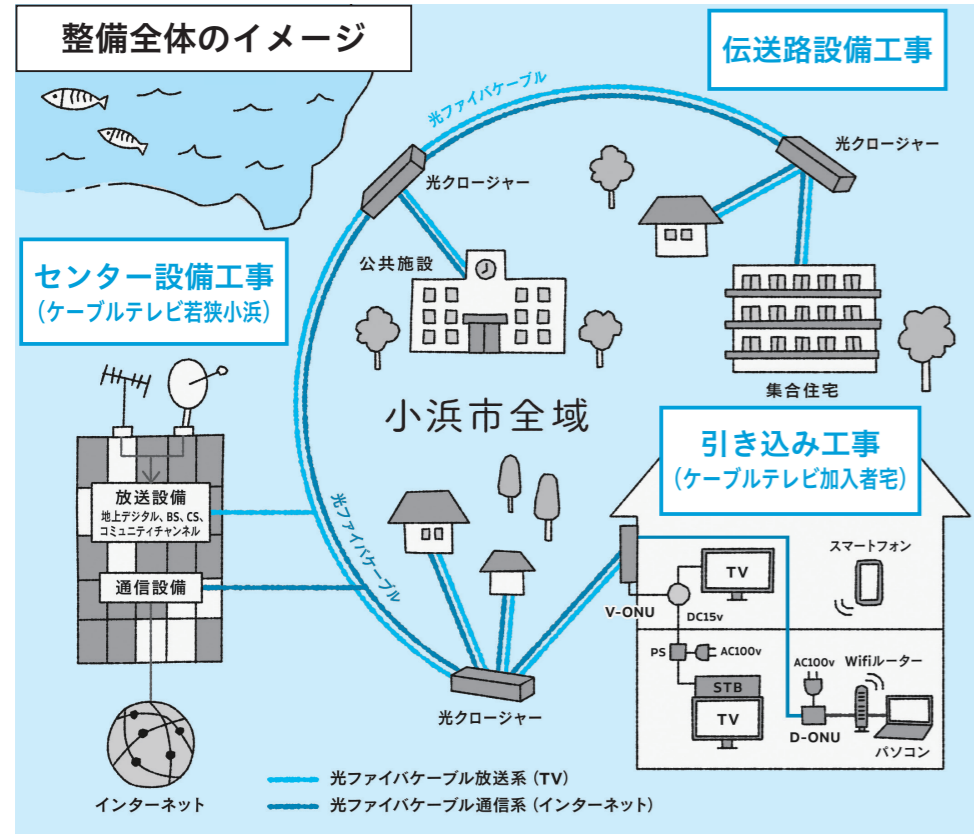

光ファイバ網整備工事を行います

市では、新型コロナウイルス感染症により、変化する社会情勢に対応するため、「新たな日常」に必要な光ファイバ網（情報通信基盤）の整備を行います。整備を行うことで、これまで一部地域で未整備だった光ファイバによるインターネット通信が可能になり、市内全域で高速・大容量の通信が行える環境が整います。また、情報通信基盤の高度化により、学校の遠隔授業など、住民サービスの向上につなげていきます。

工事内容

- 伝送路設備工事 市内全域を結ぶ光ファイバケーブルを設置
- センター設備工事 F T T H方式に対応したテレビ放送やインターネット通信のための機器を設置
- 引き込み工事 ケーブルテレビ若狭小浜の加入者宅に設置されているケーブルや機器の交換工事
※引き込み工事は、ケーブルテレビ若狭小浜が実施

工事期間 令和3年6月中旬～令和5年3月末

伝送路設備工事のイメージ

高所作業車を使用して光ファイバケーブルを設置する工事を行います。通行などに支障をきたす場合がありますが、ご理解とご協力をお願いします。

引き込み工事のイメージ

工事のスケジュール

	令和3年											令和5年		
	6月	7月	8月	9月	10月	11月	12月	1月	2月	3月	～	3月		
伝送路設備工事 光ファイバケーブル設置	[Blue bar]													
センター設備工事 機器設置 (ケーブルテレビ若狭小浜)	[Blue bar]													
引き込み工事※ ケーブル・機器交換 (ケーブルテレビ若狭小浜の加入者宅)													[Blue bar]	

現在の光ファイバケーブルと同軸ケーブルを利用した方式から、すべて光ファイバケーブルで構成するFTTH (Fiber To The Home) 方式へ変更する工事を実施します。

この工事によって、インターネット通信の市内の地域間格差が解消されるほか、将来の8Kによる、高画質なテレビ放送への対応が可能になります。

- 問い合わせ
- 工事全体に関すること 広報・デジタル推進課 ☎ 64・6009
 - 伝送路設備工事に関すること (株) NHK テクノロジーズ小浜工事事務所 ☎ 64・5812
 - 引き込み工事に関すること (株) ケーブルテレビ若狭小浜 ☎ 52・7200