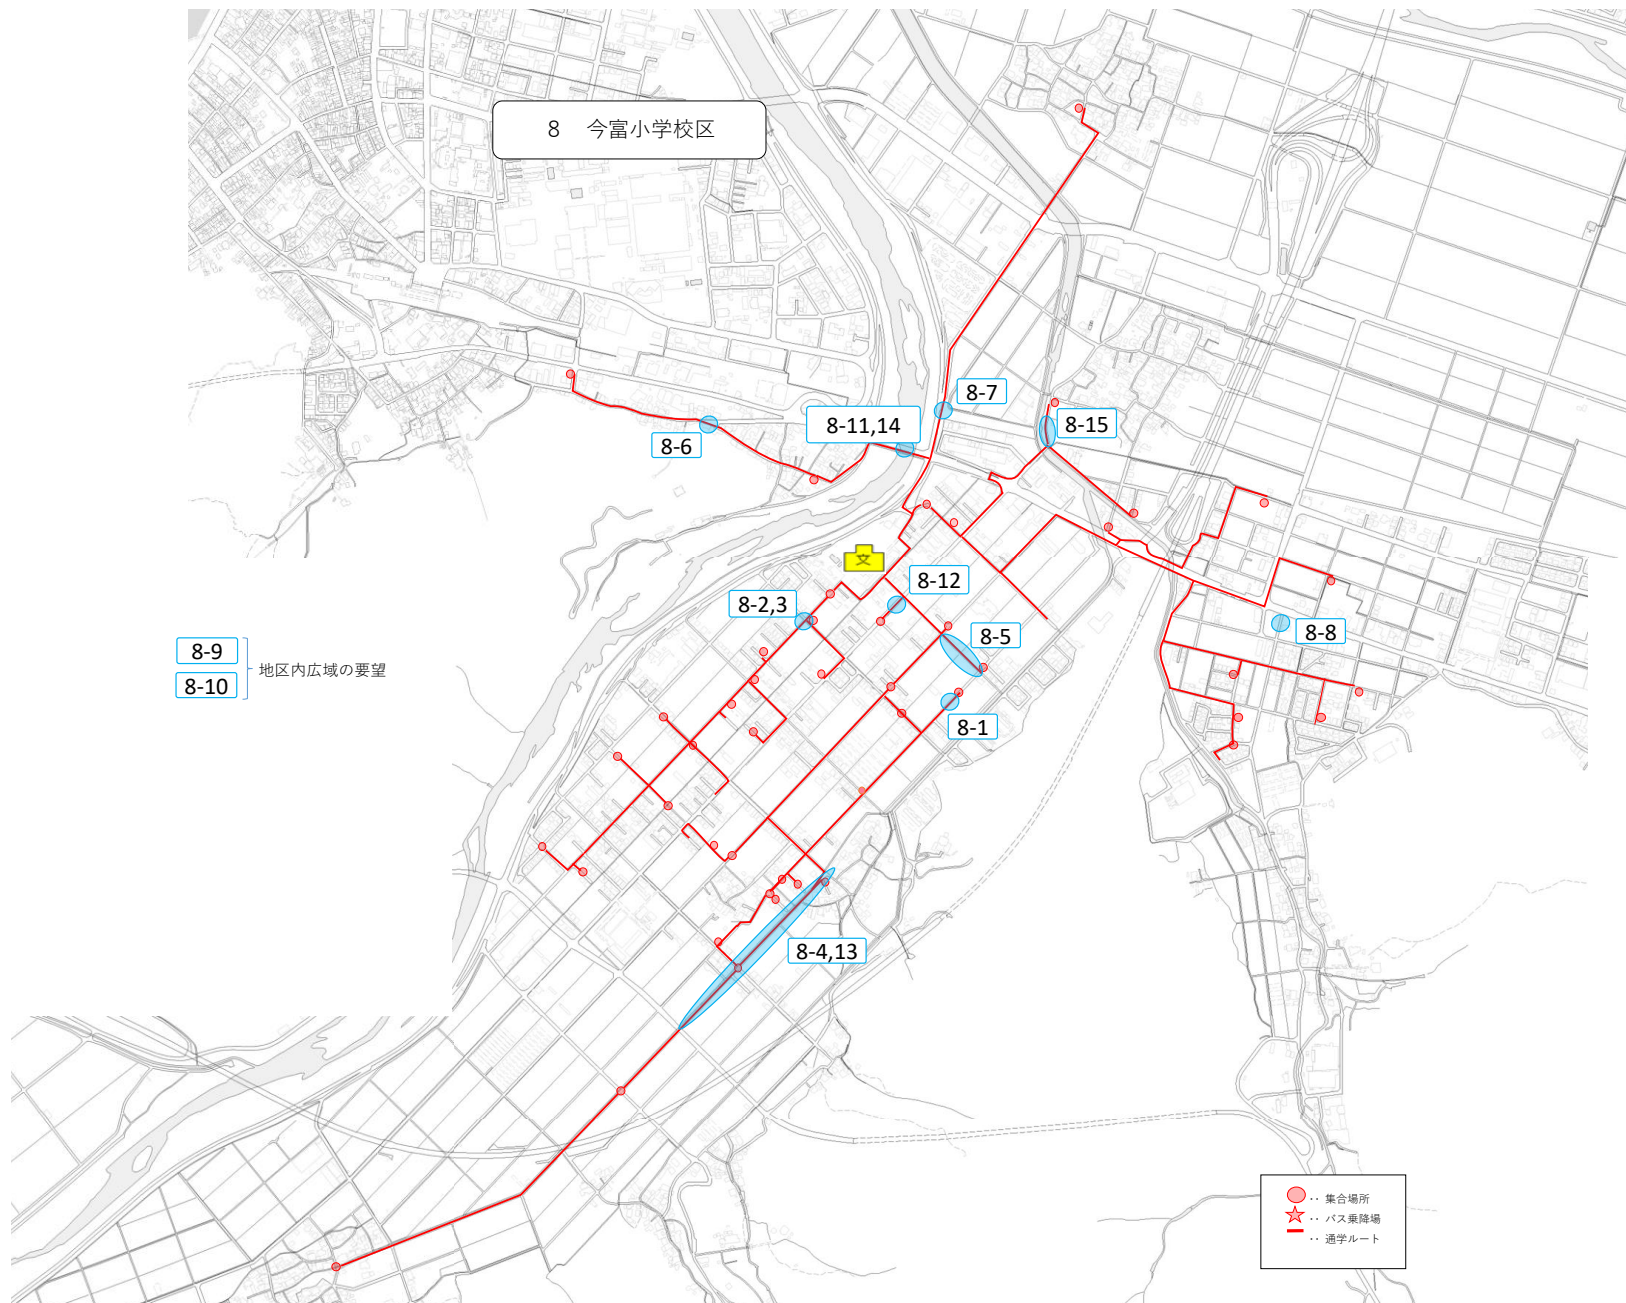

8 今富小学校区

8-9
8-10 地区内広域の要望

- 集合場所
- ★ バス乗降場
- 通学ルート