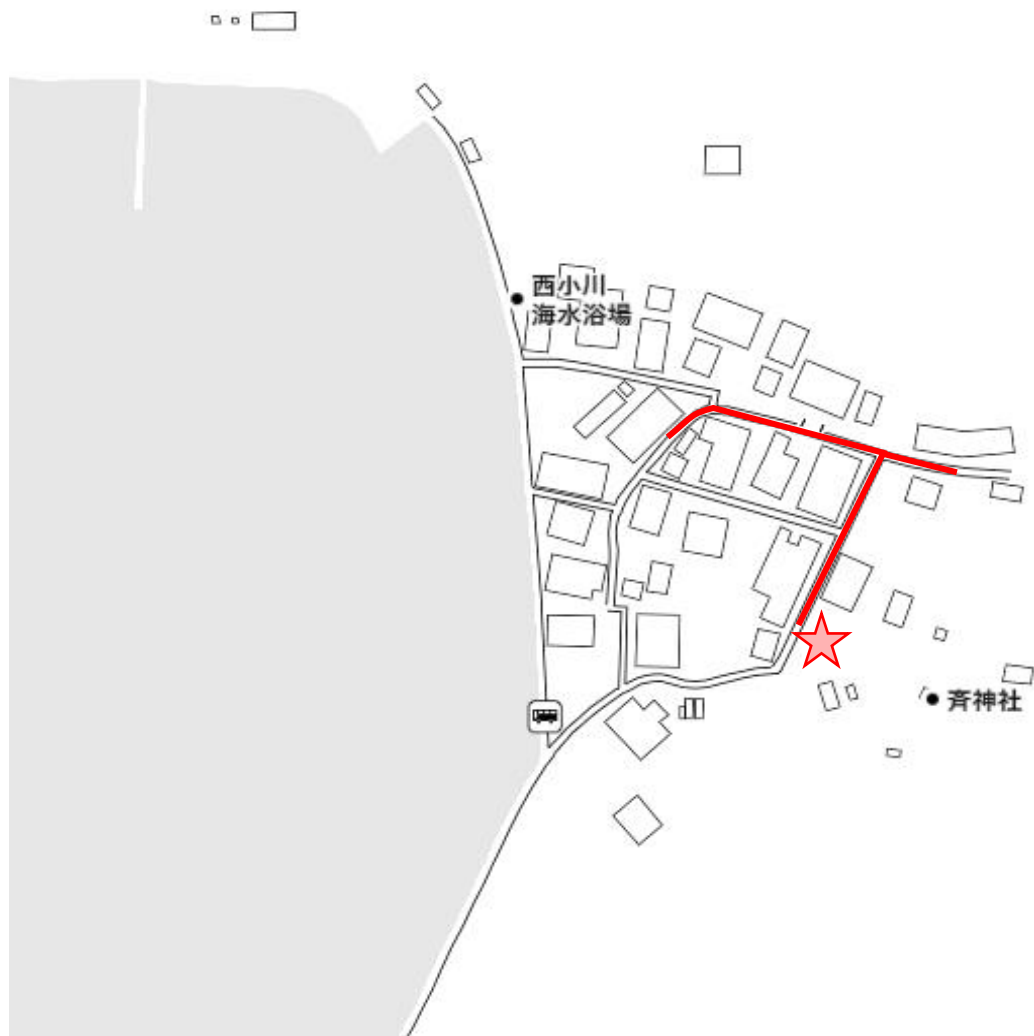

4 内外海小学校区 (甲ヶ崎・阿納尻・阿納)

- 集合場所
- ★ バス乗降場
- 通学ルート

4 内外海小学校区 (田烏②)

4 内外海小学校区（西小川）

- 集合場所
- ★ バス乗降場
- 通学ルート

4 内外海小学校区（加尾）

4 内外海小学校区（宇久）

- 集合場所
- ★ バス乗降場
- 通学ルート

4 内外海小学校区（泊）

4 内外海小学校区（堅海）

4 内外海小学校区（若狭）

4 内外海小学校区 (仏谷)

4 内外海小学校区 (犬熊)

● 犬熊海水浴場

162

● 得良神社

● 民宿角本

- 集合場所
- ★ バス乗降場
- 通学ルート

4 内外海小学校区 (矢代)

- 集合場所
- ★ バス乗降場
- 通学ルート