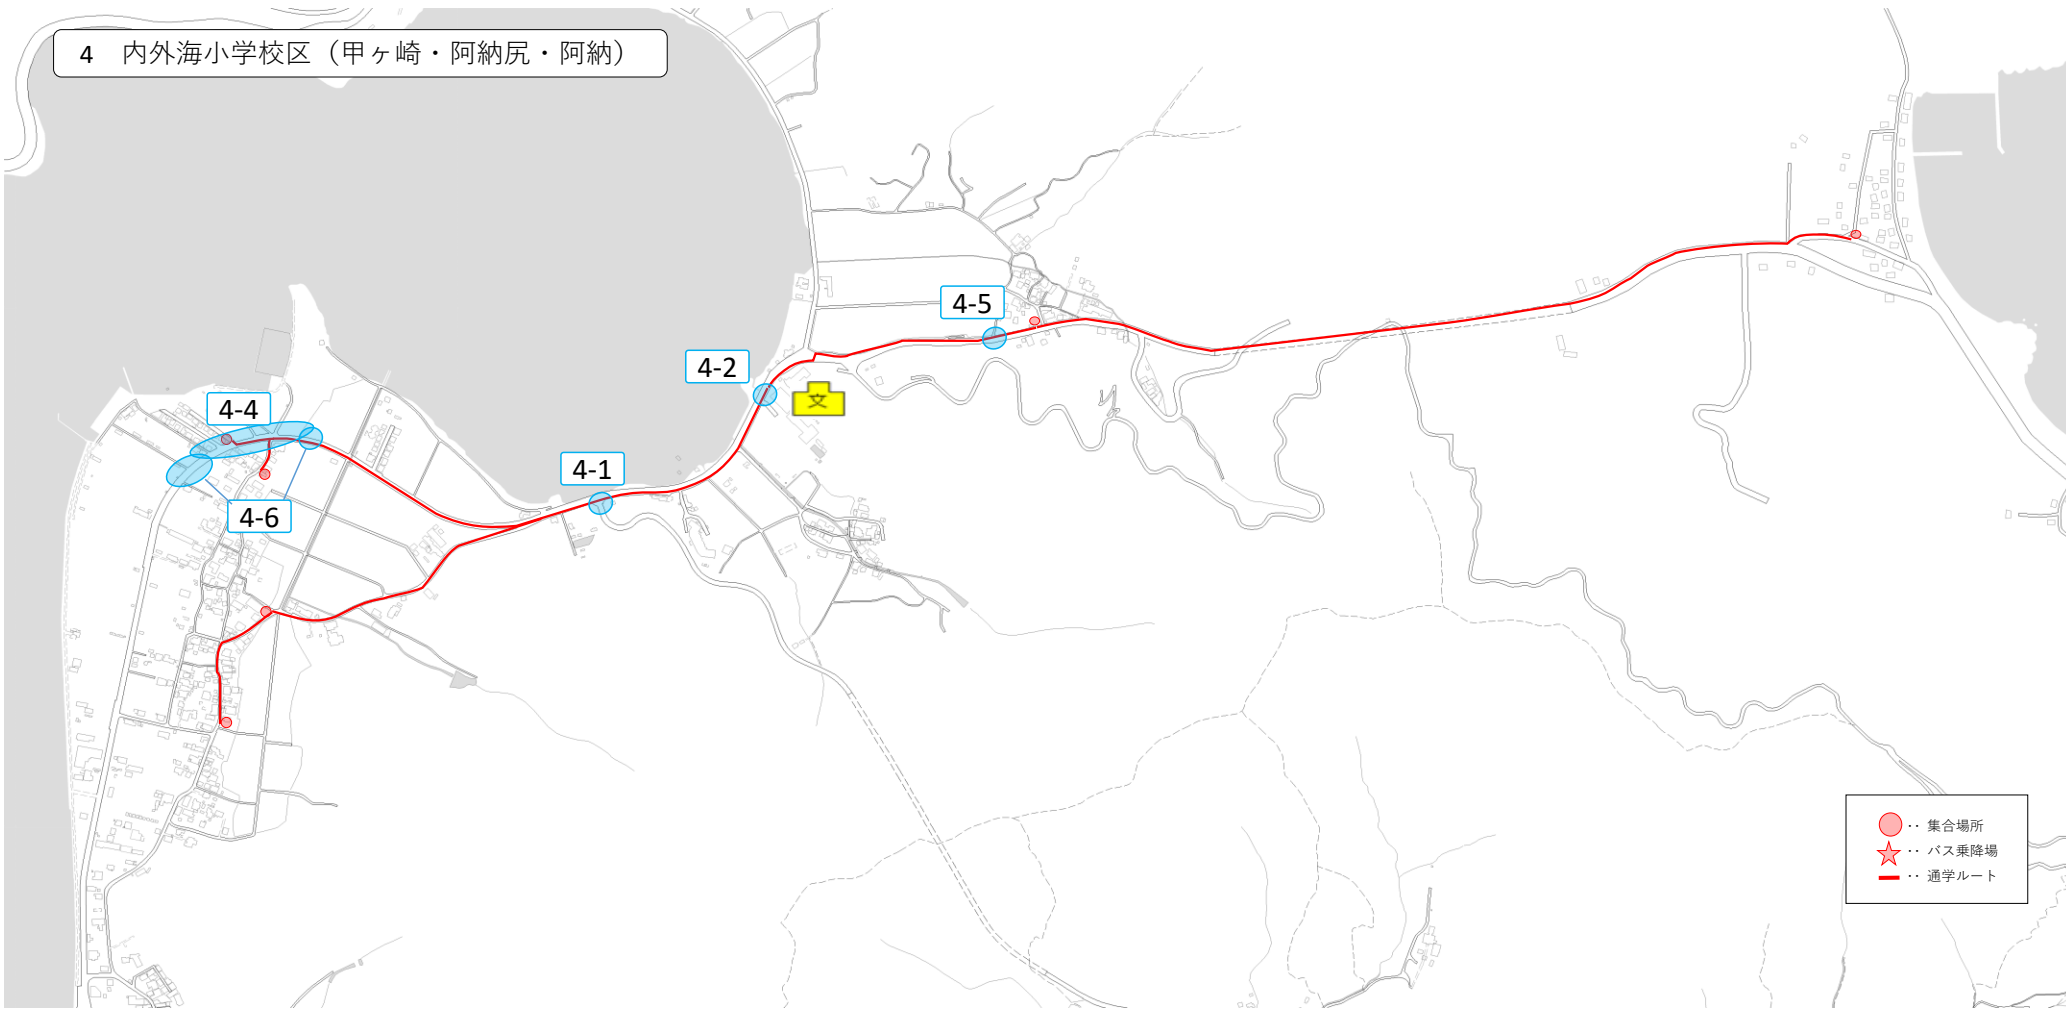

4 内外海小学校区 (甲ヶ崎・阿納尻・阿納)

- 集合場所
- ★ バス乗降場
- 通学ルート

4 内外海小学校区 (田烏②)

4 内外海小学校区（西小川）

- 集合場所
- ★ バス乗降場
- 通学ルート

4 内外海小学校区（加尾）

4 内外海小学校区（宇久）

- 集合場所
- ★ バス乗降場
- 通学ルート

4 内外海小学校区（泊）

4 内外海小学校区（堅海）

4 内外海小学校区（若狭）

4 内外海小学校区 (仏谷)

4 内外海小学校区 (犬熊)

● 犬熊海水浴場

162

● 得良神社

● 民宿角本

- 集合場所
- ★ バス乗降場
- 通学ルート

4 内外海小学校区 (矢代)

- 集合場所
- ★ バス乗降場
- 通学ルート