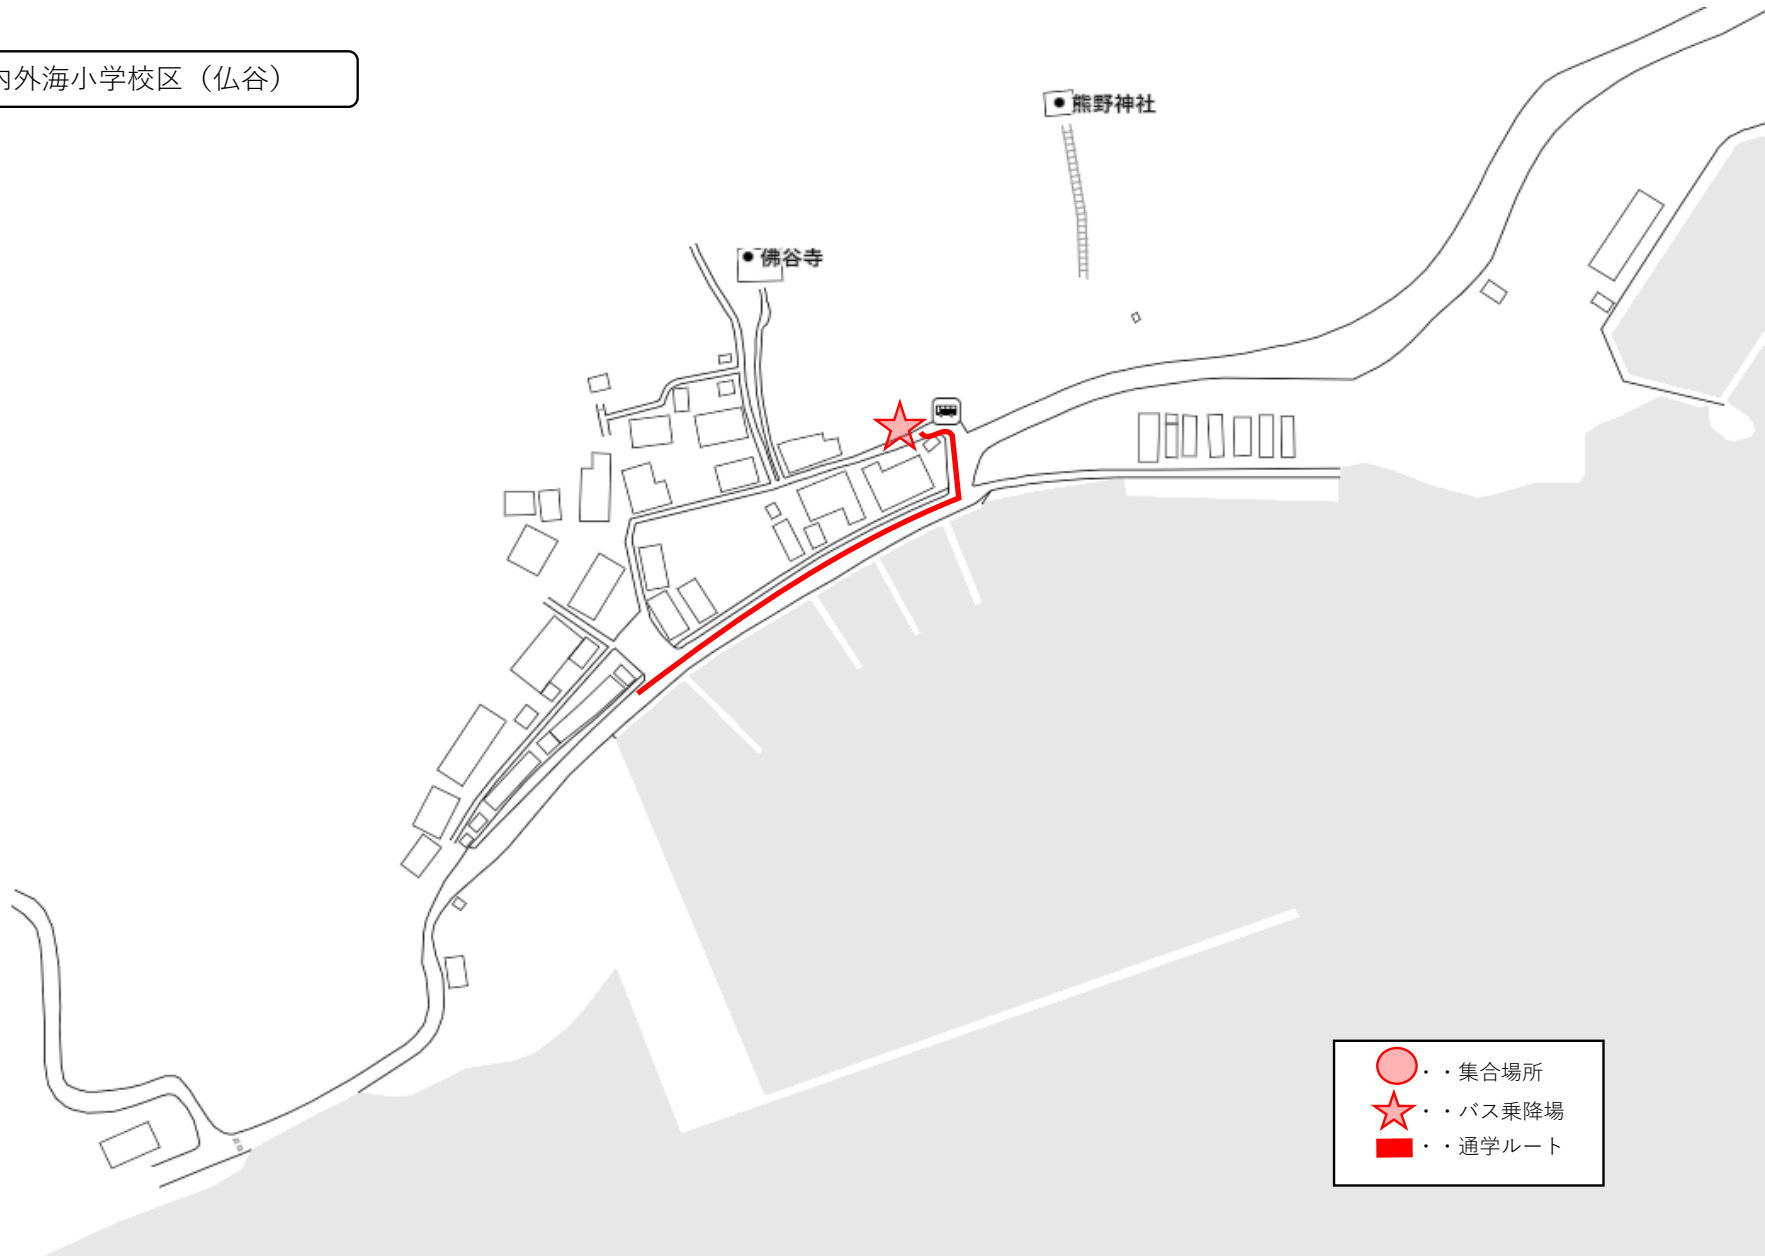

4 内外海小学校区 (甲ヶ崎・阿納尻・阿納)

- 集合場所
- ★ バス乗降場
- 通学ルート

4 内外海小学校区 (田烏②)

4 内外海小学校区（西小川）

- 集合場所
- ★ バス乗降場
- 通学ルート

4 内外海小学校区（加尾）

4 内外海小学校区（宇久）

- 集合場所
- ★ バス乗降場
- 通学ルート

4 内外海小学校区（泊）

4 内外海小学校区（堅海）

4 内外海小学校区（若狭）

4 内外海小学校区 (仏谷)

4 内外海小学校区 (犬熊)

● 犬熊海水浴場

162

● 得良神社

● 民宿角本

- 集合場所
- ★ バス乗降場
- 通学ルート

4 内外海小学校区 (矢代)

- 集合場所
- ★ バス乗降場
- 通学ルート