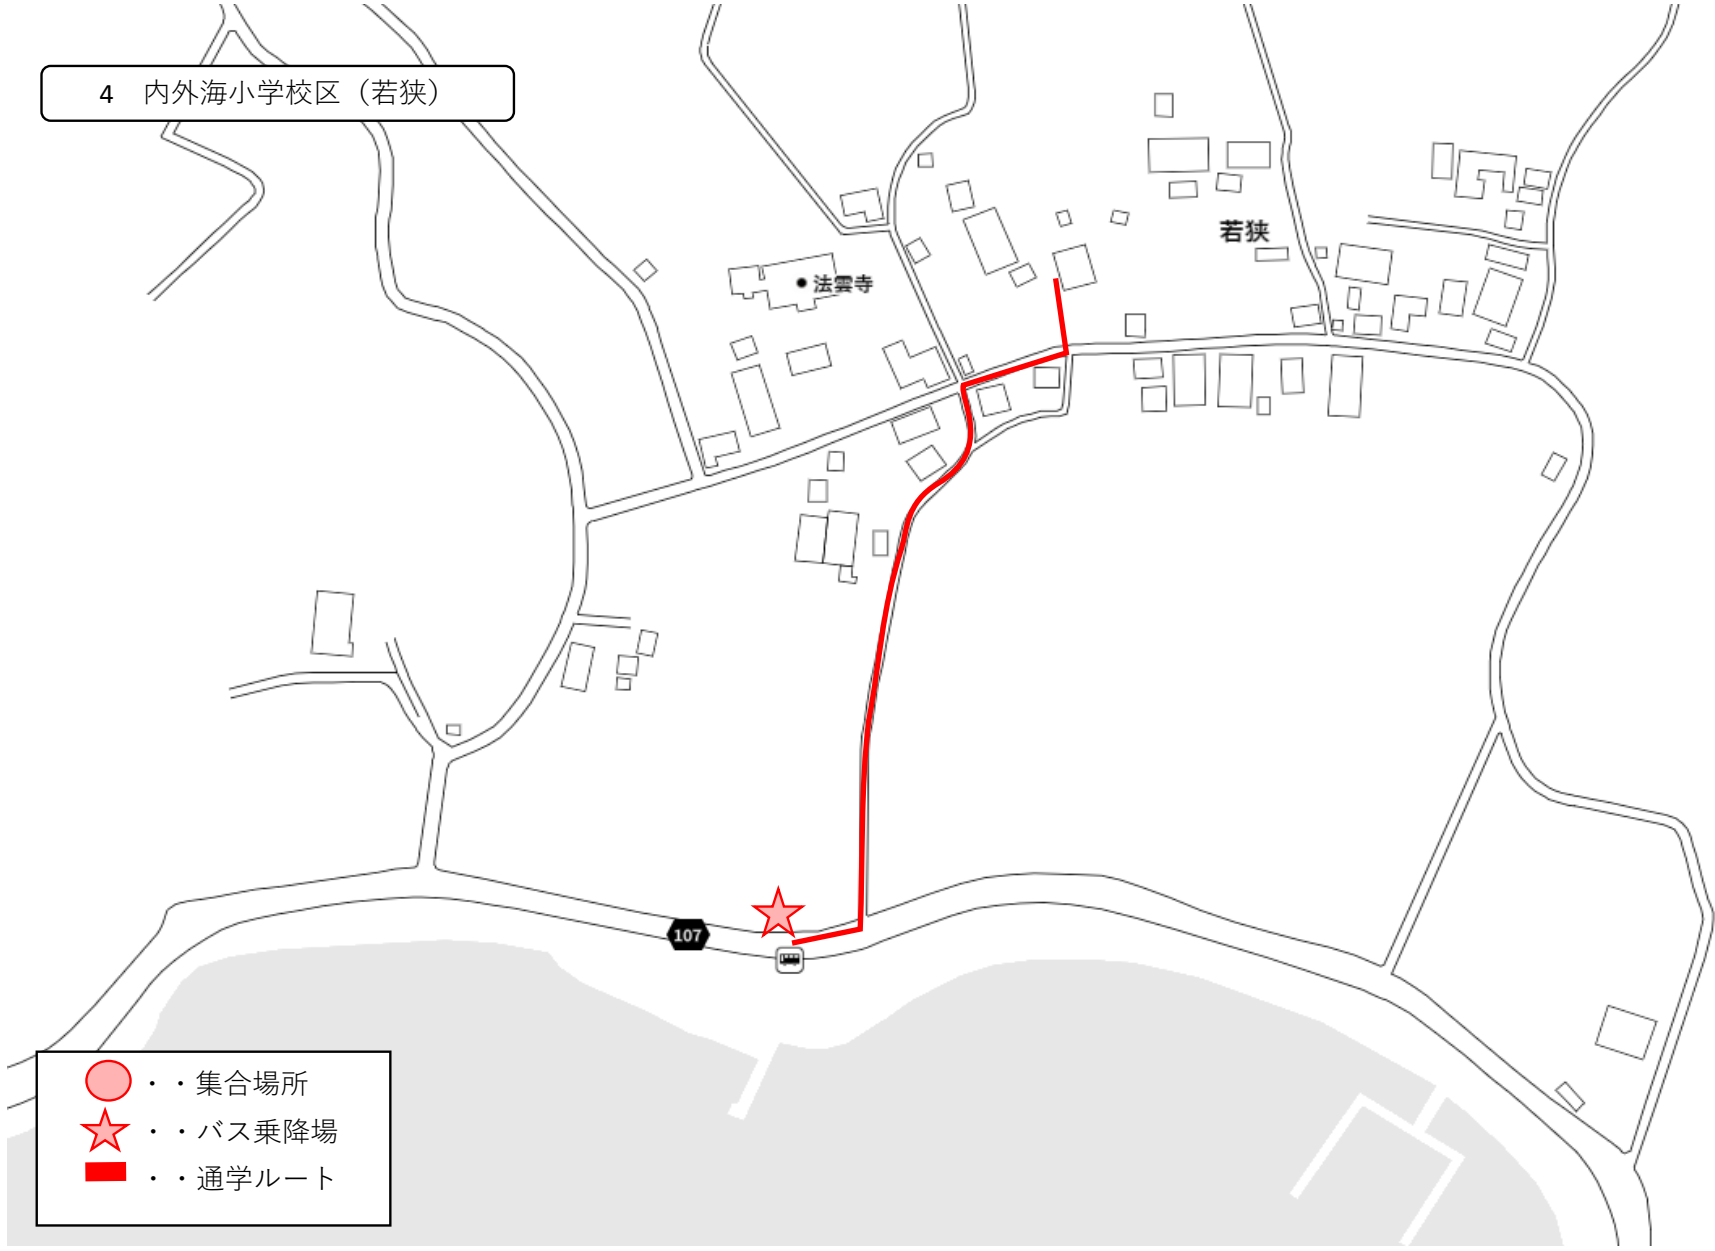

4 内外海小学校区 (甲ヶ崎・阿納尻・阿納)

- 集合場所
- ★ バス乗降場
- 通学ルート

4 内外海小学校区 (田烏②)

4 内外海小学校区（西小川）

- 集合場所
- ★ バス乗降場
- 通学ルート

4 内外海小学校区（加尾）

4 内外海小学校区（宇久）

- 集合場所
- ★ バス乗降場
- 通学ルート

4 内外海小学校区（泊）

4 内外海小学校区（堅海）

4 内外海小学校区（若狭）

4 内外海小学校区 (仏谷)

4 内外海小学校区 (犬熊)

● 犬熊海水浴場

162

● 得良神社

● 民宿角本

- 集合場所
- ★ バス乗降場
- 通学ルート

4 内外海小学校区 (矢代)

- 集合場所
- ★ バス乗降場
- 通学ルート