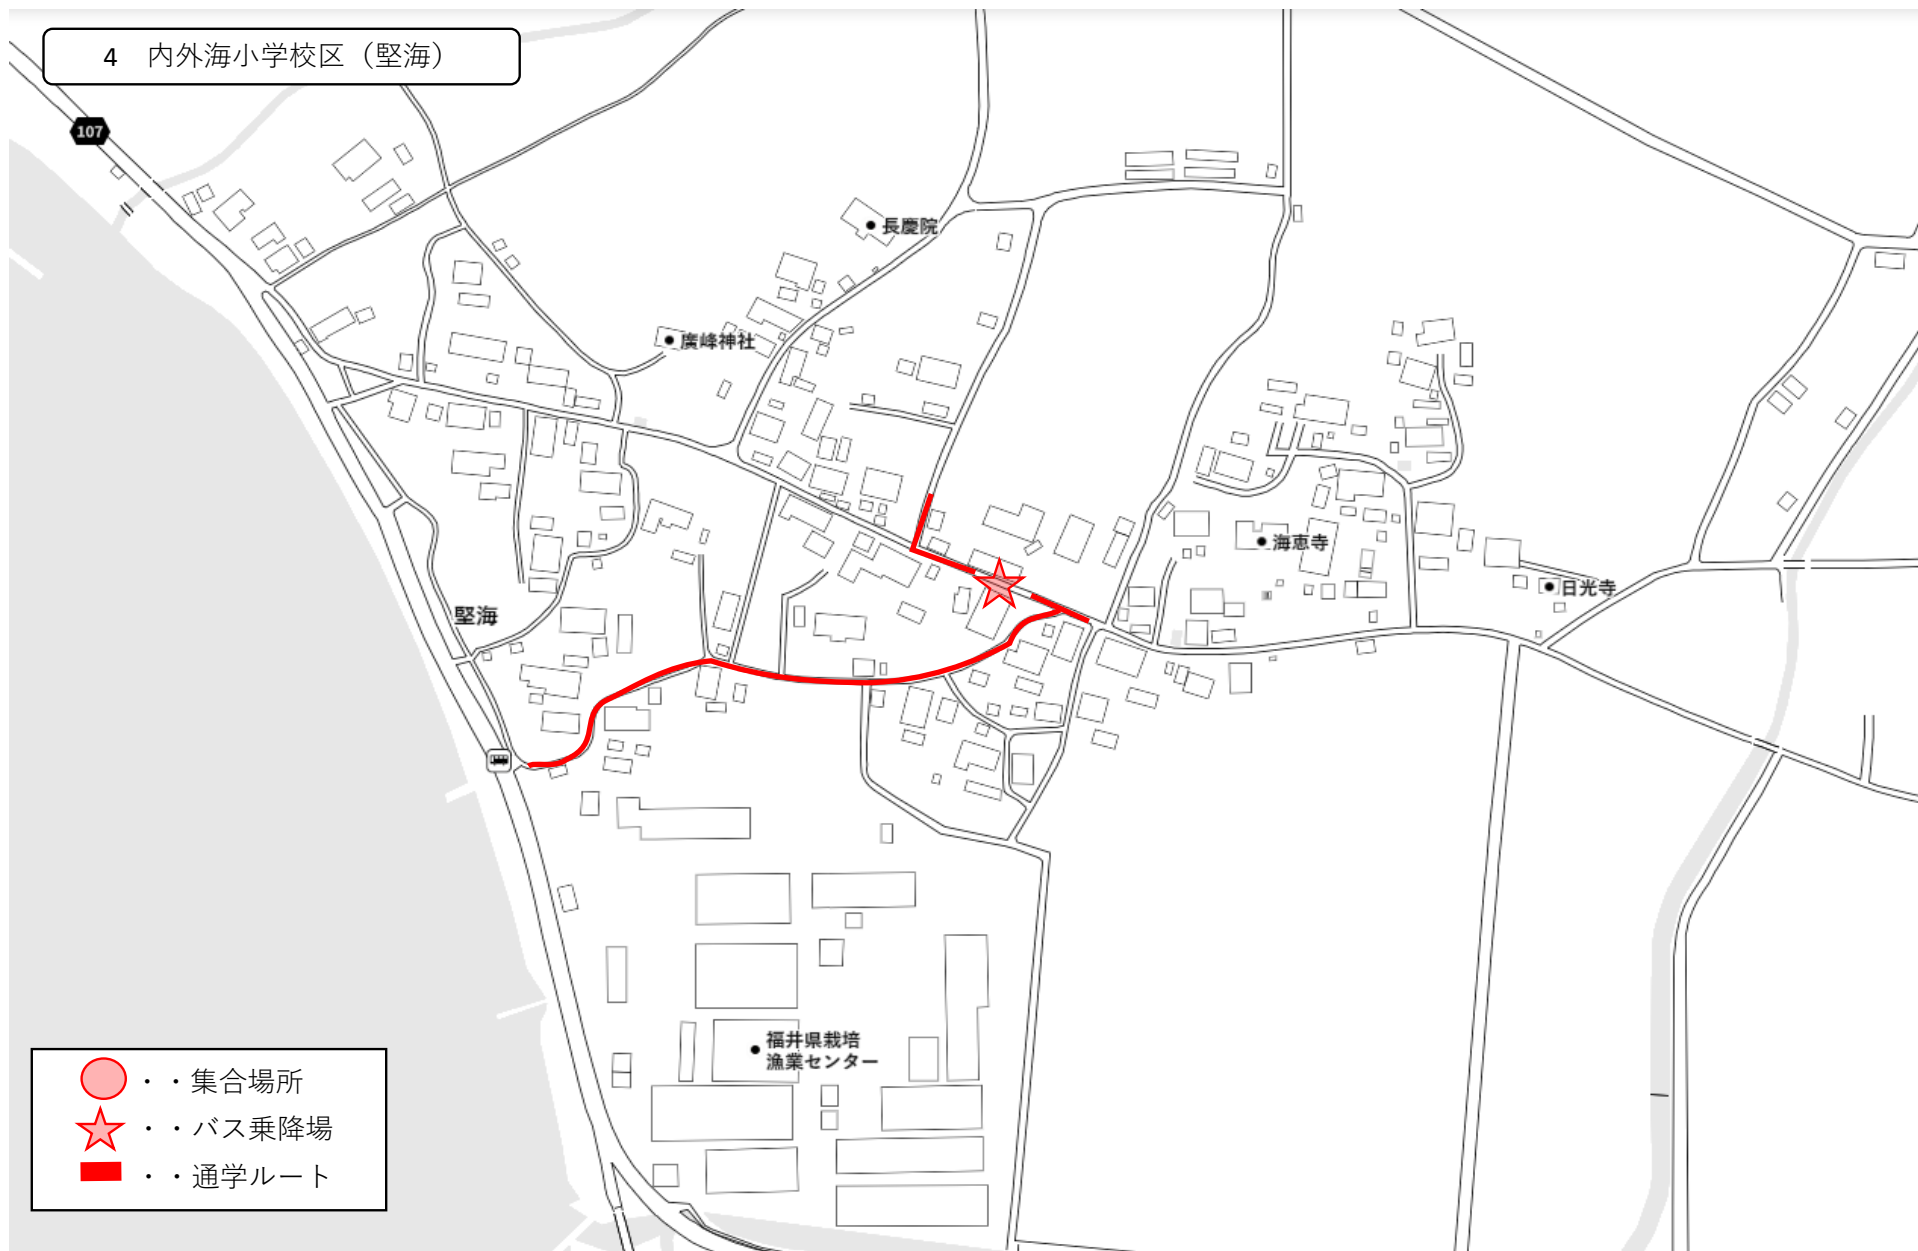

4 内外海小学校区 (甲ヶ崎・阿納尻・阿納)

- 集合場所
- ★ バス乗降場
- 通学ルート

4 内外海小学校区 (田烏②)

4 内外海小学校区（西小川）

- 集合場所
- ★ バス乗降場
- 通学ルート

4 内外海小学校区（加尾）

4 内外海小学校区（宇久）

- 集合場所
- ★ バス乗降場
- 通学ルート

4 内外海小学校区（泊）

4 内外海小学校区（堅海）

4 内外海小学校区（若狭）

4 内外海小学校区 (仏谷)

4 内外海小学校区 (犬熊)

● 犬熊海水浴場

162

● 得良神社

● 民宿角本

- 集合場所
- ★ バス乗降場
- 通学ルート

4 内外海小学校区 (矢代)

- 集合場所
- ★ バス乗降場
- 通学ルート