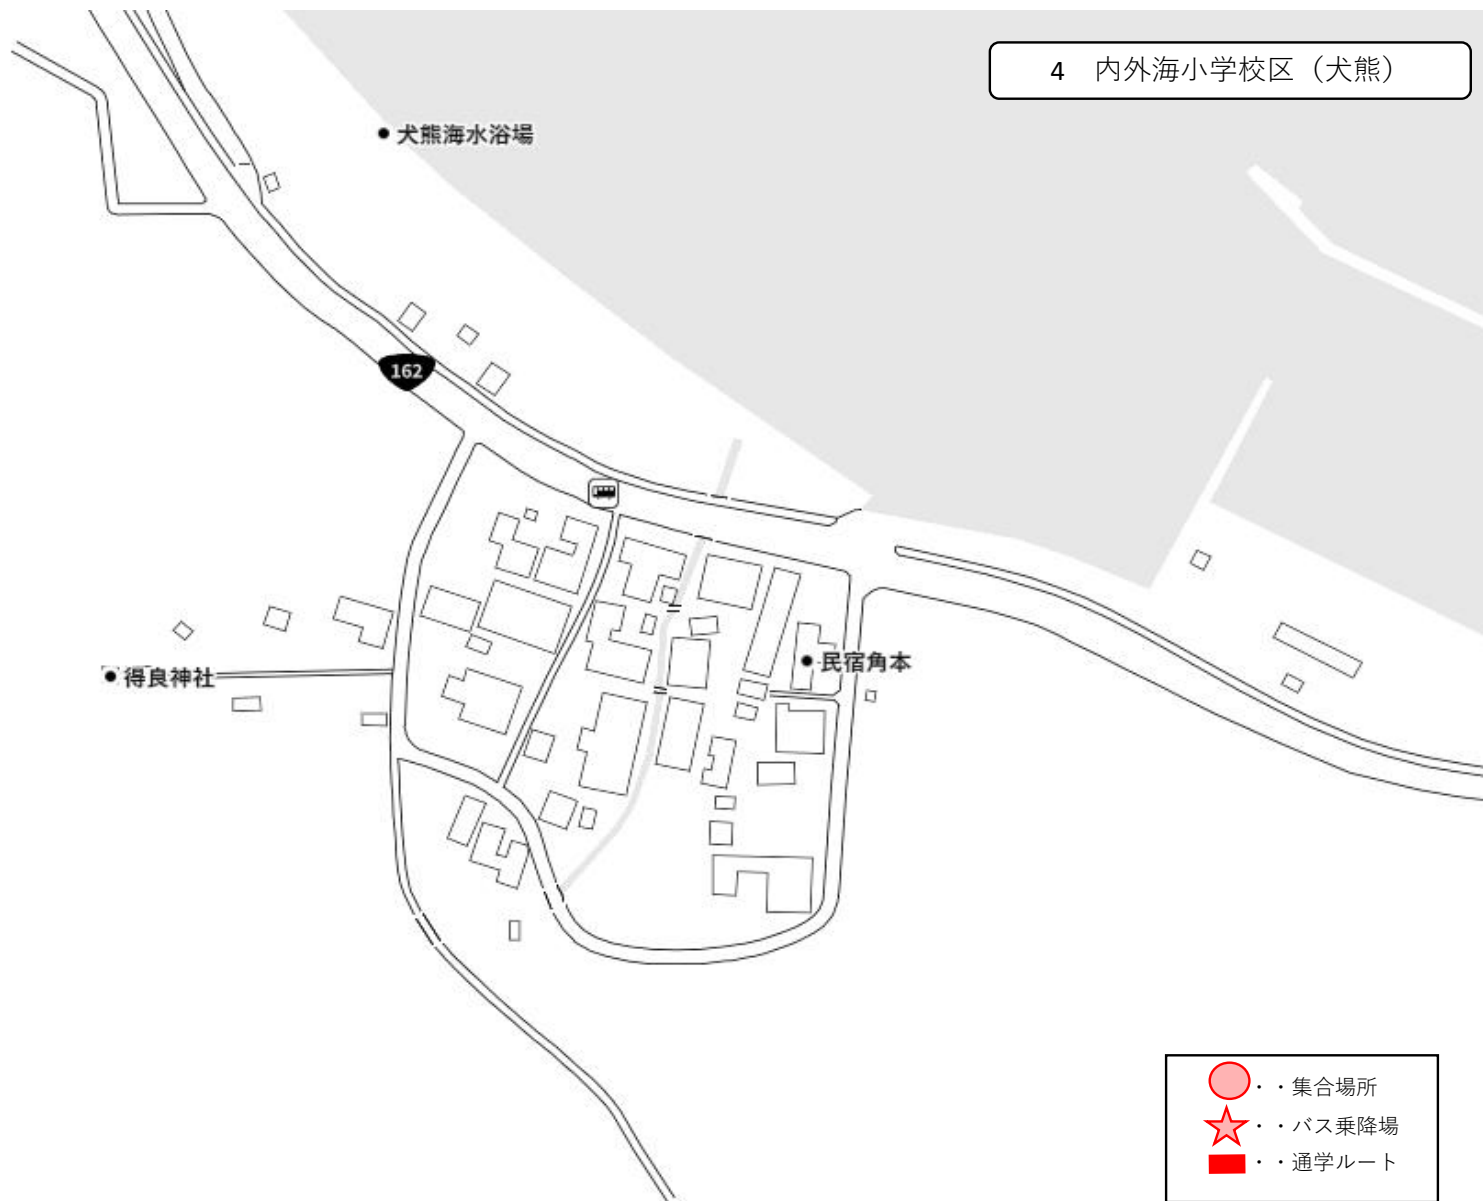

4 内外海小学校区 (甲ヶ崎・阿納尻・阿納)

- 集合場所
- ★ バス乗降場
- 通学ルート

4 内外海小学校区 (田烏②)

4 内外海小学校区（西小川）

- 集合場所
- ★ バス乗降場
- 通学ルート

4 内外海小学校区（加尾）

4 内外海小学校区（宇久）

- 集合場所
- ★ バス乗降場
- 通学ルート

4 内外海小学校区（泊）

4 内外海小学校区（堅海）

4 内外海小学校区（若狭）

4 内外海小学校区 (仏谷)

4 内外海小学校区 (犬熊)

● 犬熊海水浴場

162

● 得良神社

● 民宿角本

- 集合場所
- ★ バス乗降場
- 通学ルート

4 内外海小学校区 (矢代)

- 集合場所
- ★ バス乗降場
- 通学ルート