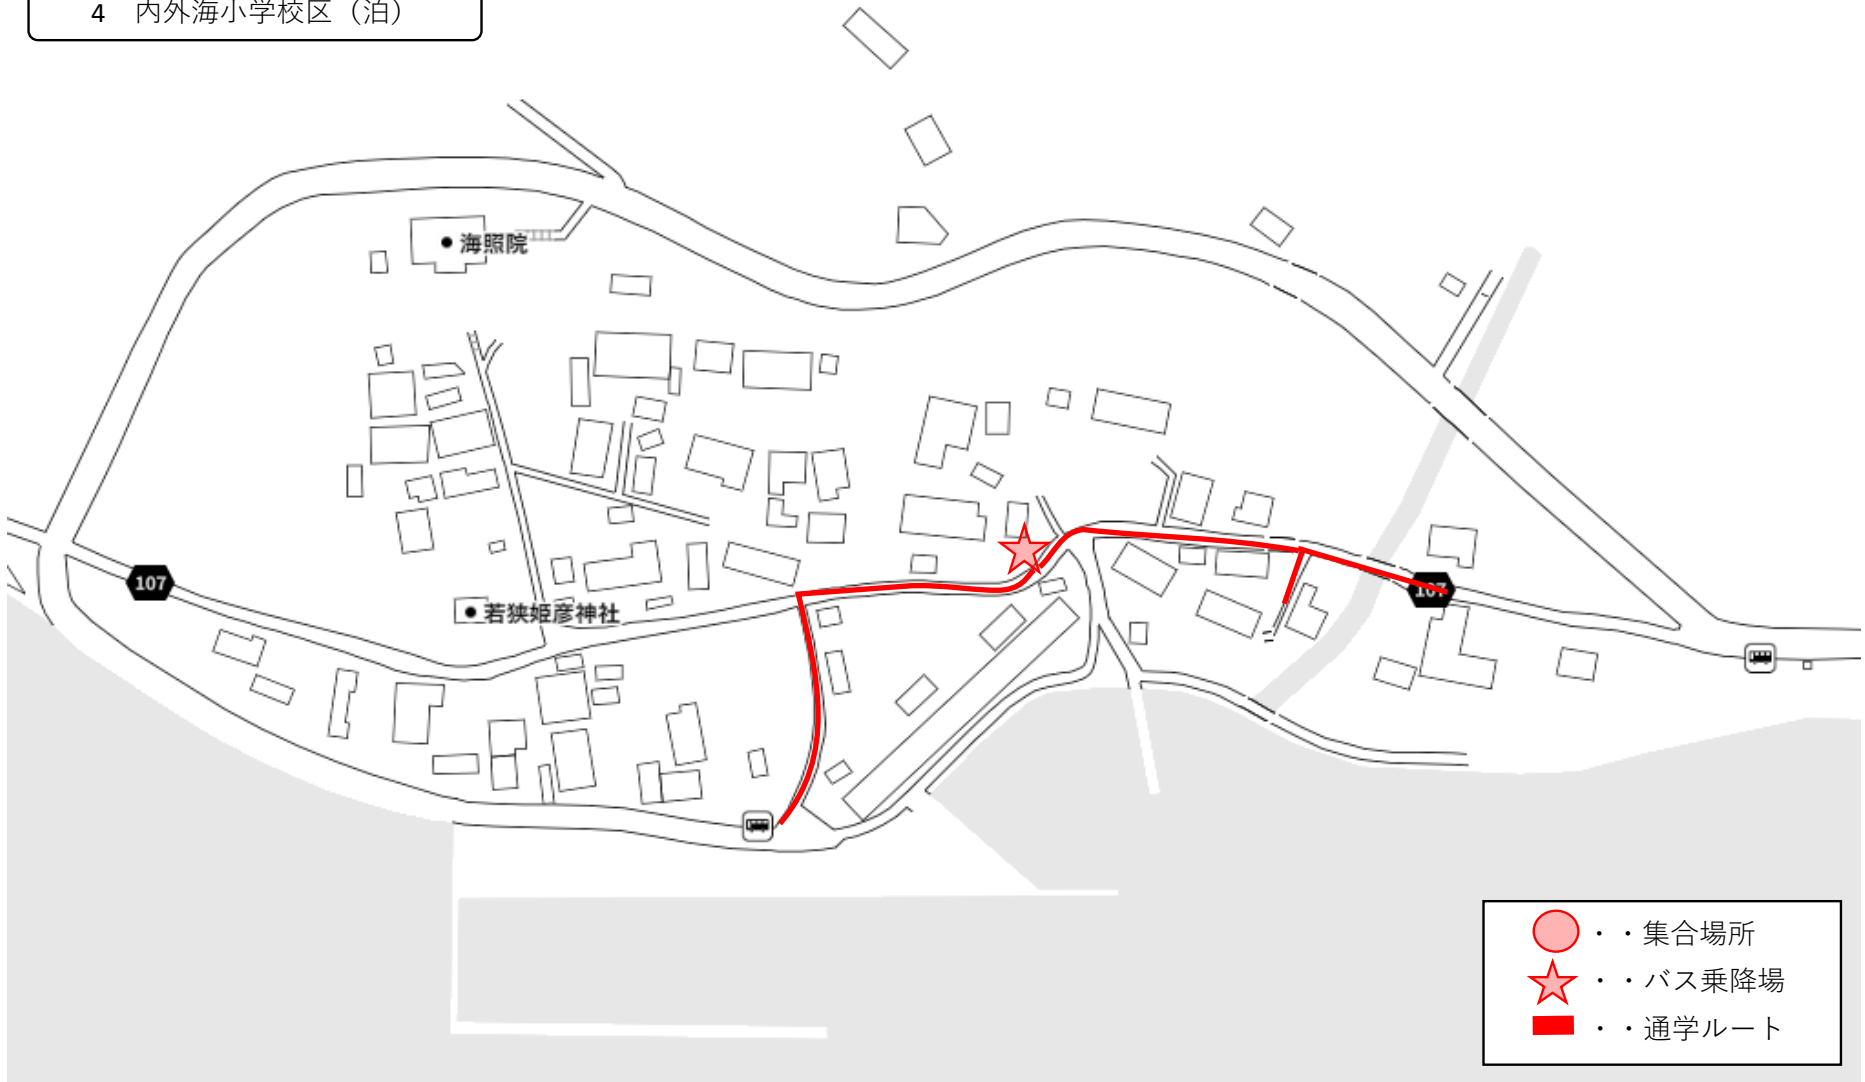

4 内外海小学校区 (甲ヶ崎・阿納尻・阿納)

- 集合場所
- ★ バス乗降場
- 通学ルート

4 内外海小学校区 (田烏②)

4 内外海小学校区（西小川）

- 集合場所
- ★ バス乗降場
- 通学ルート

4 内外海小学校区（加尾）

4 内外海小学校区（宇久）

- 集合場所
- ★ バス乗降場
- 通学ルート

4 内外海小学校区（泊）

4 内外海小学校区（堅海）

4 内外海小学校区（若狭）

4 内外海小学校区 (仏谷)

4 内外海小学校区 (犬熊)

● 犬熊海水浴場

162

● 得良神社

● 民宿角本

- 集合場所
- ★ バス乗降場
- 通学ルート

4 内外海小学校区 (矢代)

- 集合場所
- ★ バス乗降場
- 通学ルート