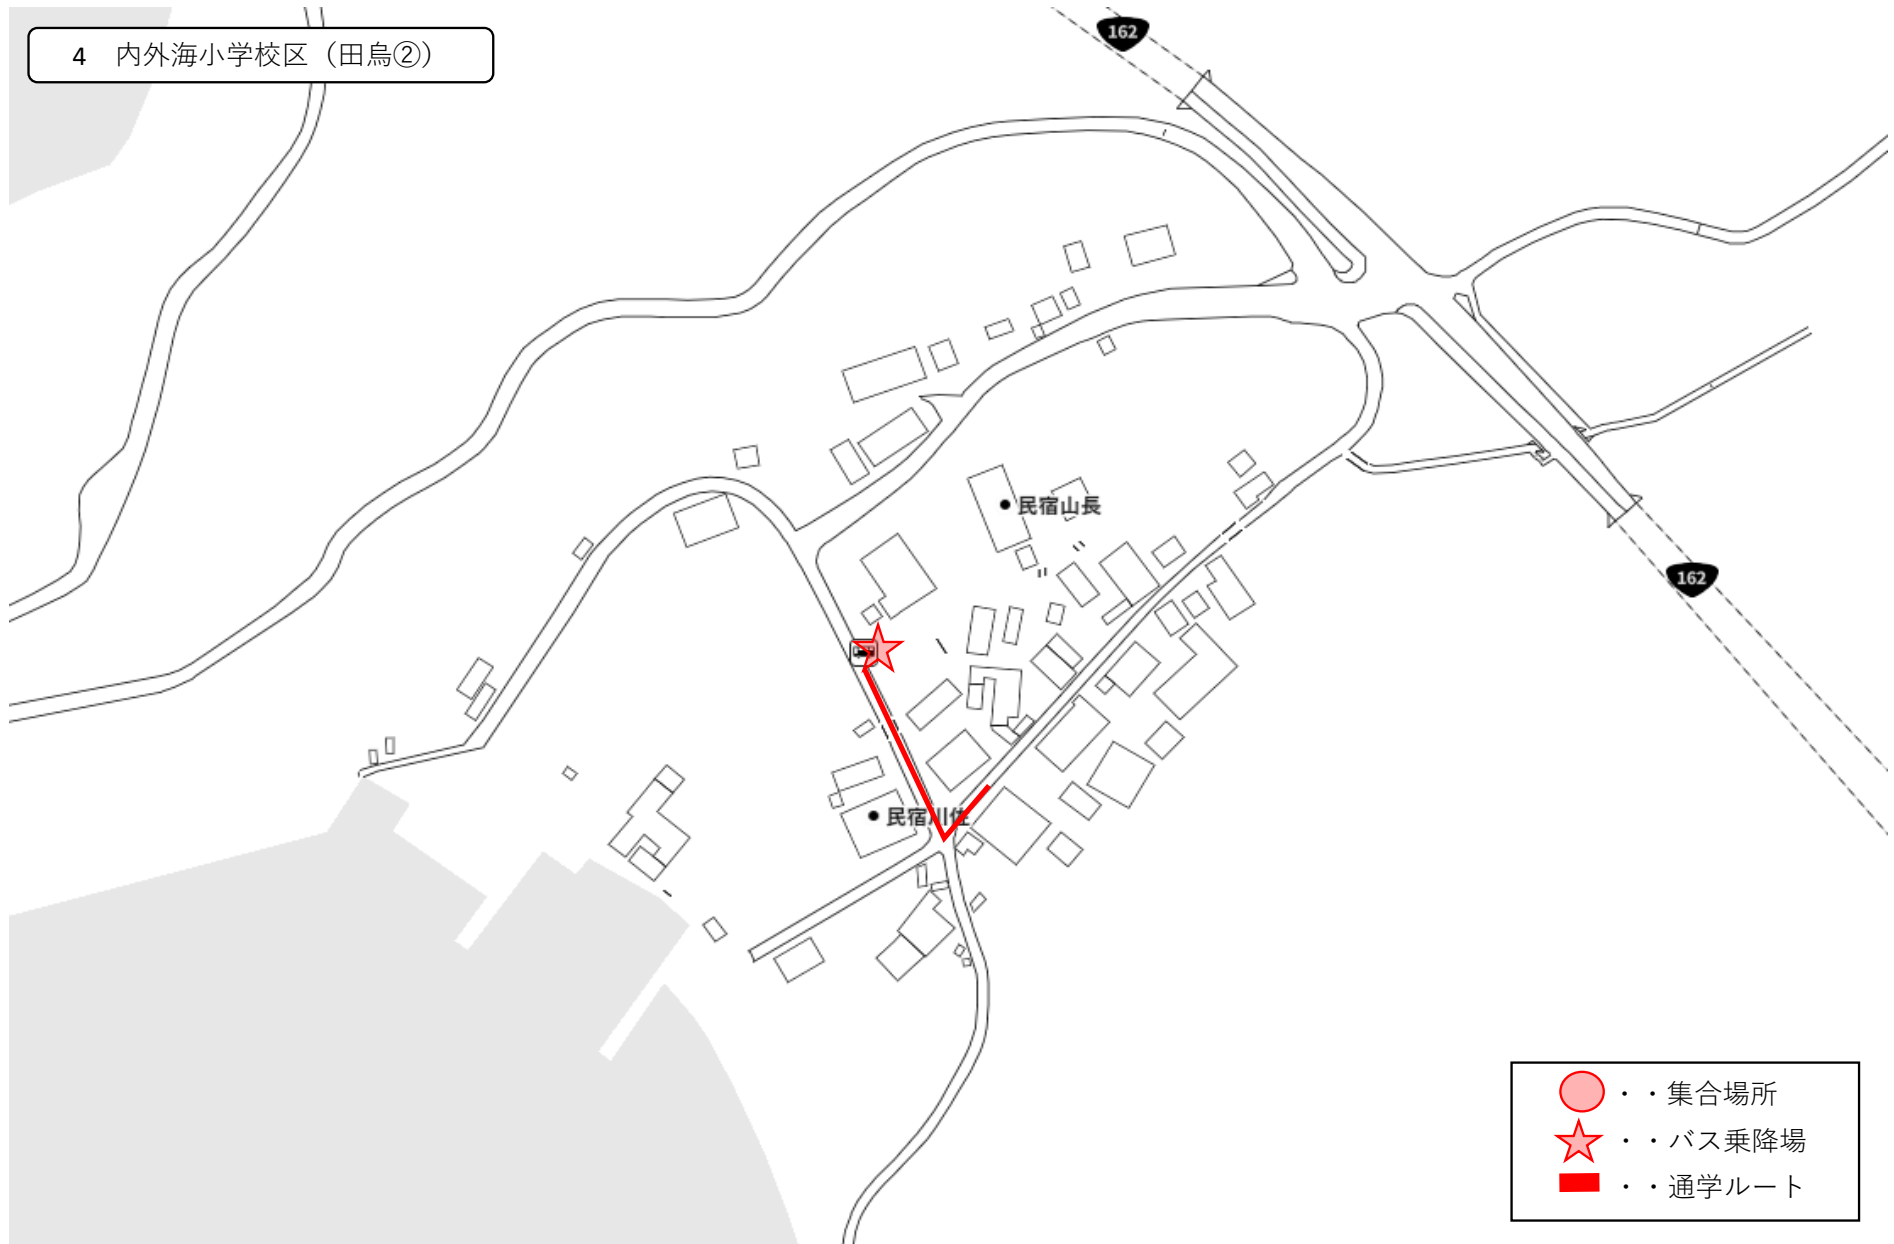

4 内外海小学校区 (甲ヶ崎・阿納尻・阿納)

- 集合場所
- ★ バス乗降場
- 通学ルート

4 内外海小学校区 (田烏②)

4 内外海小学校区（西小川）

- 集合場所
- ★ バス乗降場
- 通学ルート

4 内外海小学校区（加尾）

4 内外海小学校区（宇久）

- 集合場所
- ★ バス乗降場
- 通学ルート

4 内外海小学校区（泊）

4 内外海小学校区（堅海）

4 内外海小学校区（若狭）

4 内外海小学校区 (仏谷)

4 内外海小学校区 (犬熊)

● 犬熊海水浴場

162

● 得良神社

● 民宿角本

- 集合場所
- ★ バス乗降場
- 通学ルート

4 内外海小学校区 (矢代)

- 集合場所
- ★ バス乗降場
- 通学ルート