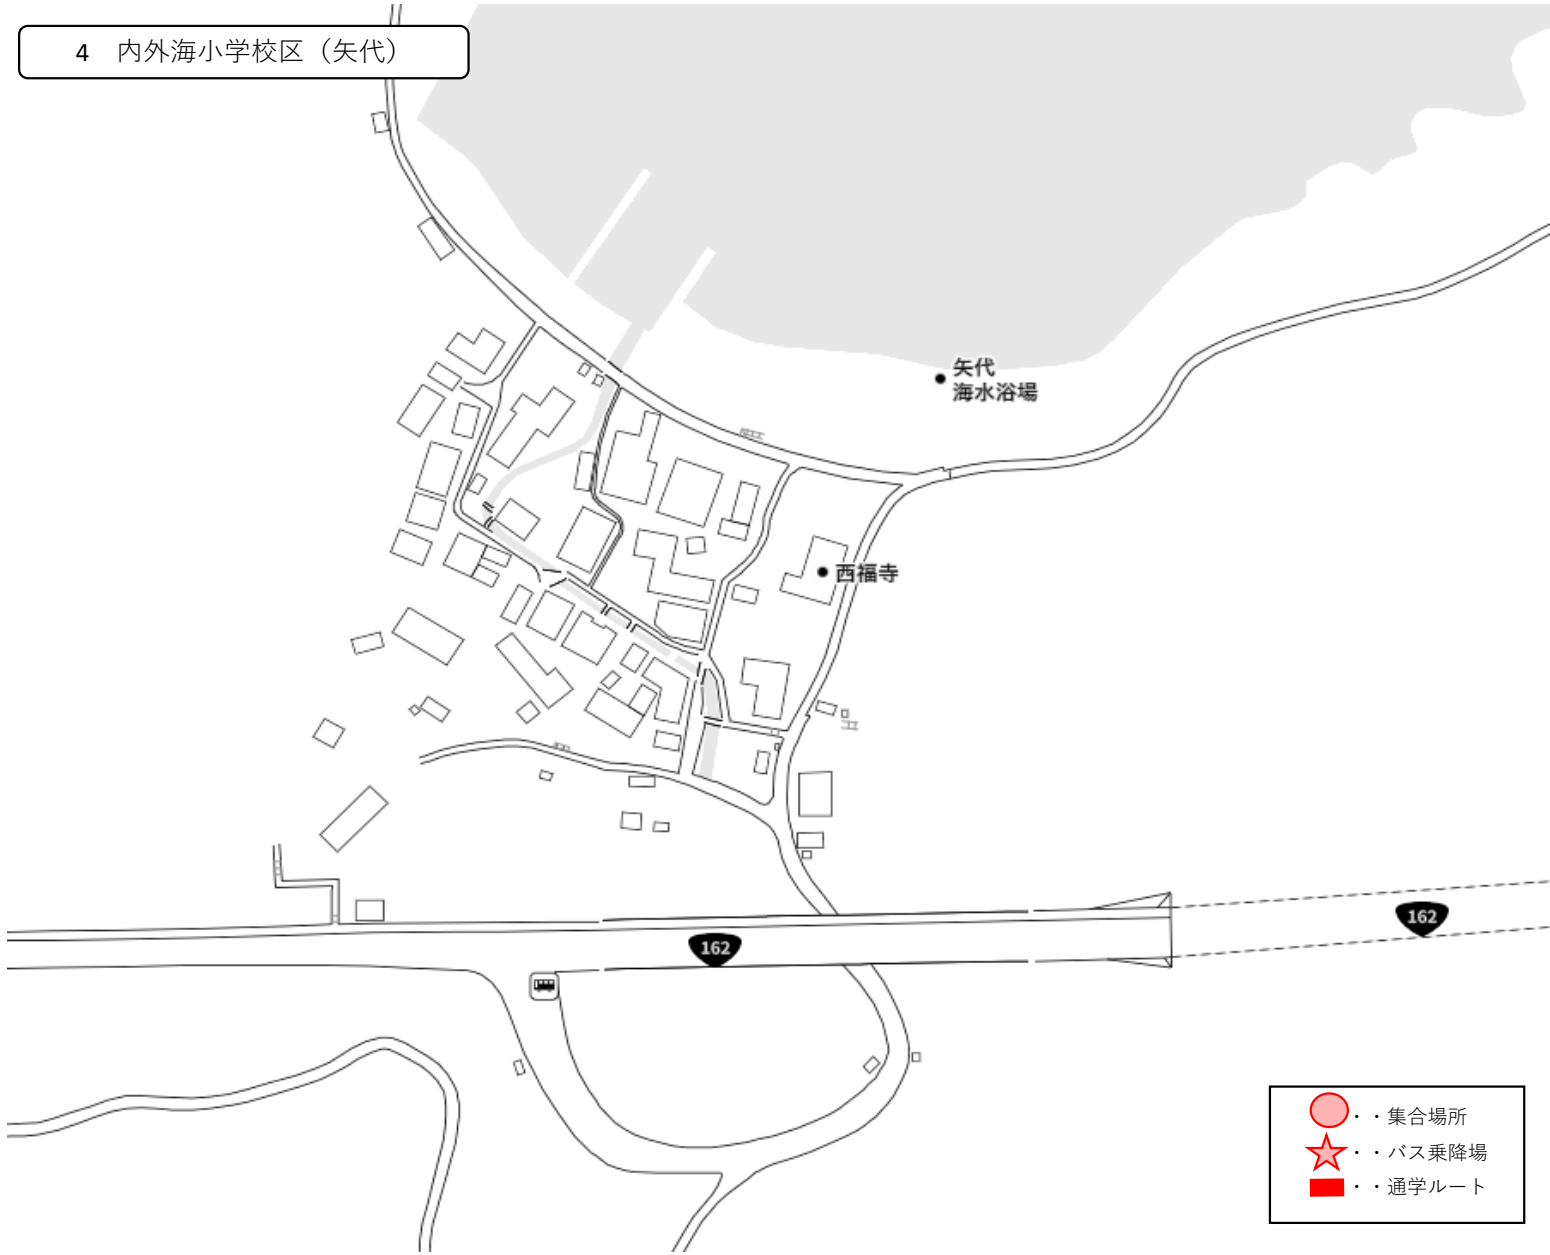

4 内外海小学校区 (甲ヶ崎・阿納尻・阿納)

- 集合場所
- ★ バス乗降場
- 通学ルート

4 内外海小学校区 (田烏②)

4 内外海小学校区（西小川）

- 集合場所
- ★ バス乗降場
- 通学ルート

4 内外海小学校区（加尾）

4 内外海小学校区（宇久）

- 集合場所
- ★ バス乗降場
- 通学ルート

4 内外海小学校区（泊）

4 内外海小学校区（堅海）

4 内外海小学校区（若狭）

4 内外海小学校区 (仏谷)

4 内外海小学校区 (犬熊)

● 犬熊海水浴場

162

● 得良神社

● 民宿角本

- 集合場所
- ★ バス乗降場
- 通学ルート

4 内外海小学校区 (矢代)

- 集合場所
- ★ バス乗降場
- 通学ルート