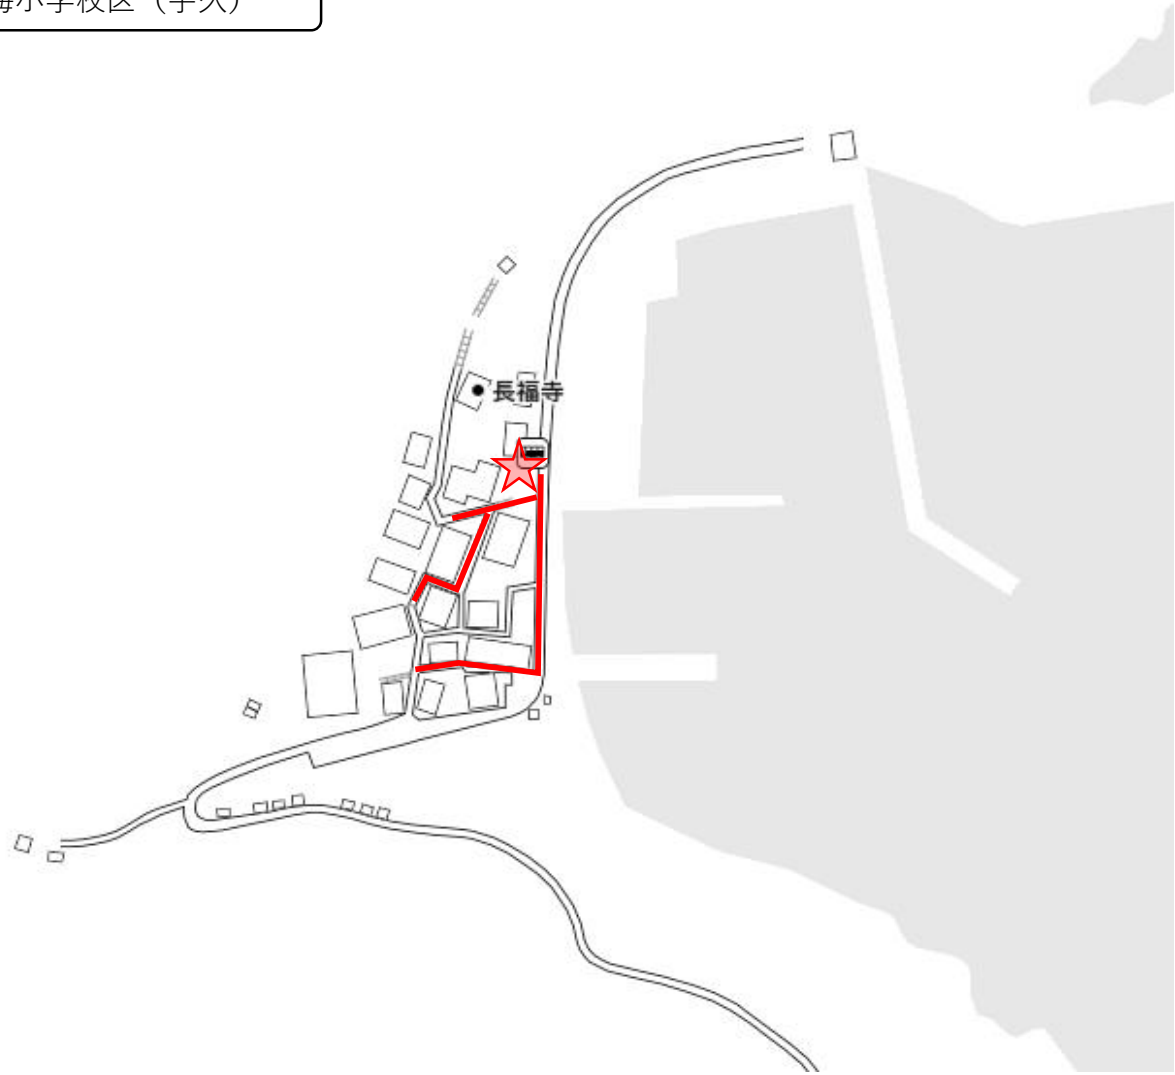

4 内外海小学校区 (甲ヶ崎・阿納尻・阿納)

- 集合場所
- ★ バス乗降場
- 通学ルート

4 内外海小学校区 (田烏②)

4 内外海小学校区（西小川）

- 集合場所
- ★ バス乗降場
- 通学ルート

4 内外海小学校区（加尾）

4 内外海小学校区（宇久）

- 集合場所
- ★ バス乗降場
- 通学ルート

4 内外海小学校区（泊）

4 内外海小学校区（堅海）

4 内外海小学校区（若狭）

4 内外海小学校区 (仏谷)

4 内外海小学校区 (犬熊)

● 犬熊海水浴場

162

● 得良神社

● 民宿角本

- 集合場所
- ★ バス乗降場
- 通学ルート

4 内外海小学校区 (矢代)

- 集合場所
- ★ バス乗降場
- 通学ルート