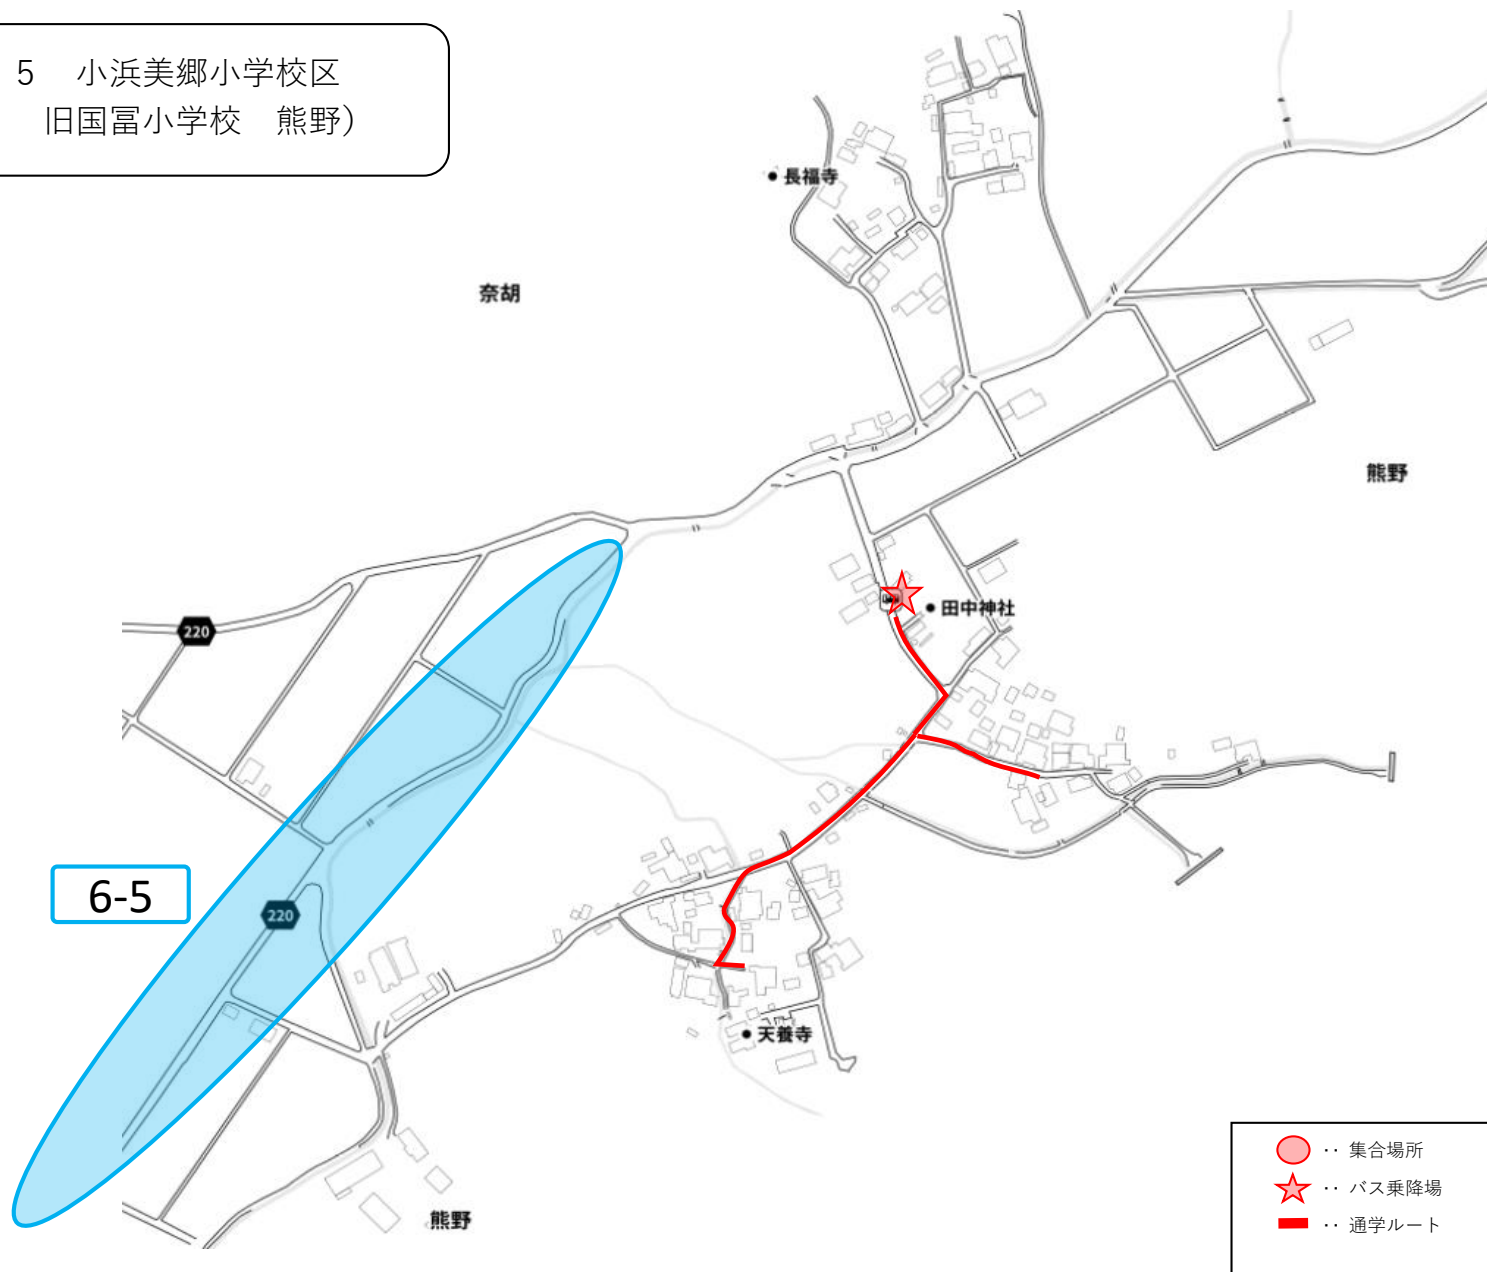

- … 集合場所
- ★ … バス乗降場
- … 通学ルート

1 5 小浜美郷小学校区
(6 旧国富小学校 栗田)

- .. 集合場所
- ★ .. バス乗降場
- .. 通学ルート

1 5 小浜美郷小学校区
(6 旧国富小学校 丸山)

15 小浜美郷小学校区
(6 旧国富小学校 羽賀)

1 5 小浜美郷小学校区
(6 旧国富小学校 熊野)

1 5 小浜美郷小学校区
(6 旧国富小学校 次吉)

15 小浜美郷小学校区
 (7 旧遠敷小学校区 遠敷～中の宮)

- 集合場所
- ★ バス乗降場
- ー 通学ルート

- .. 集合場所
- ★ .. バス乗降場
- .. 通学ルート

15 小浜美郷小学校区
 (7 旧遠敷小学校区 竜前～忠野)