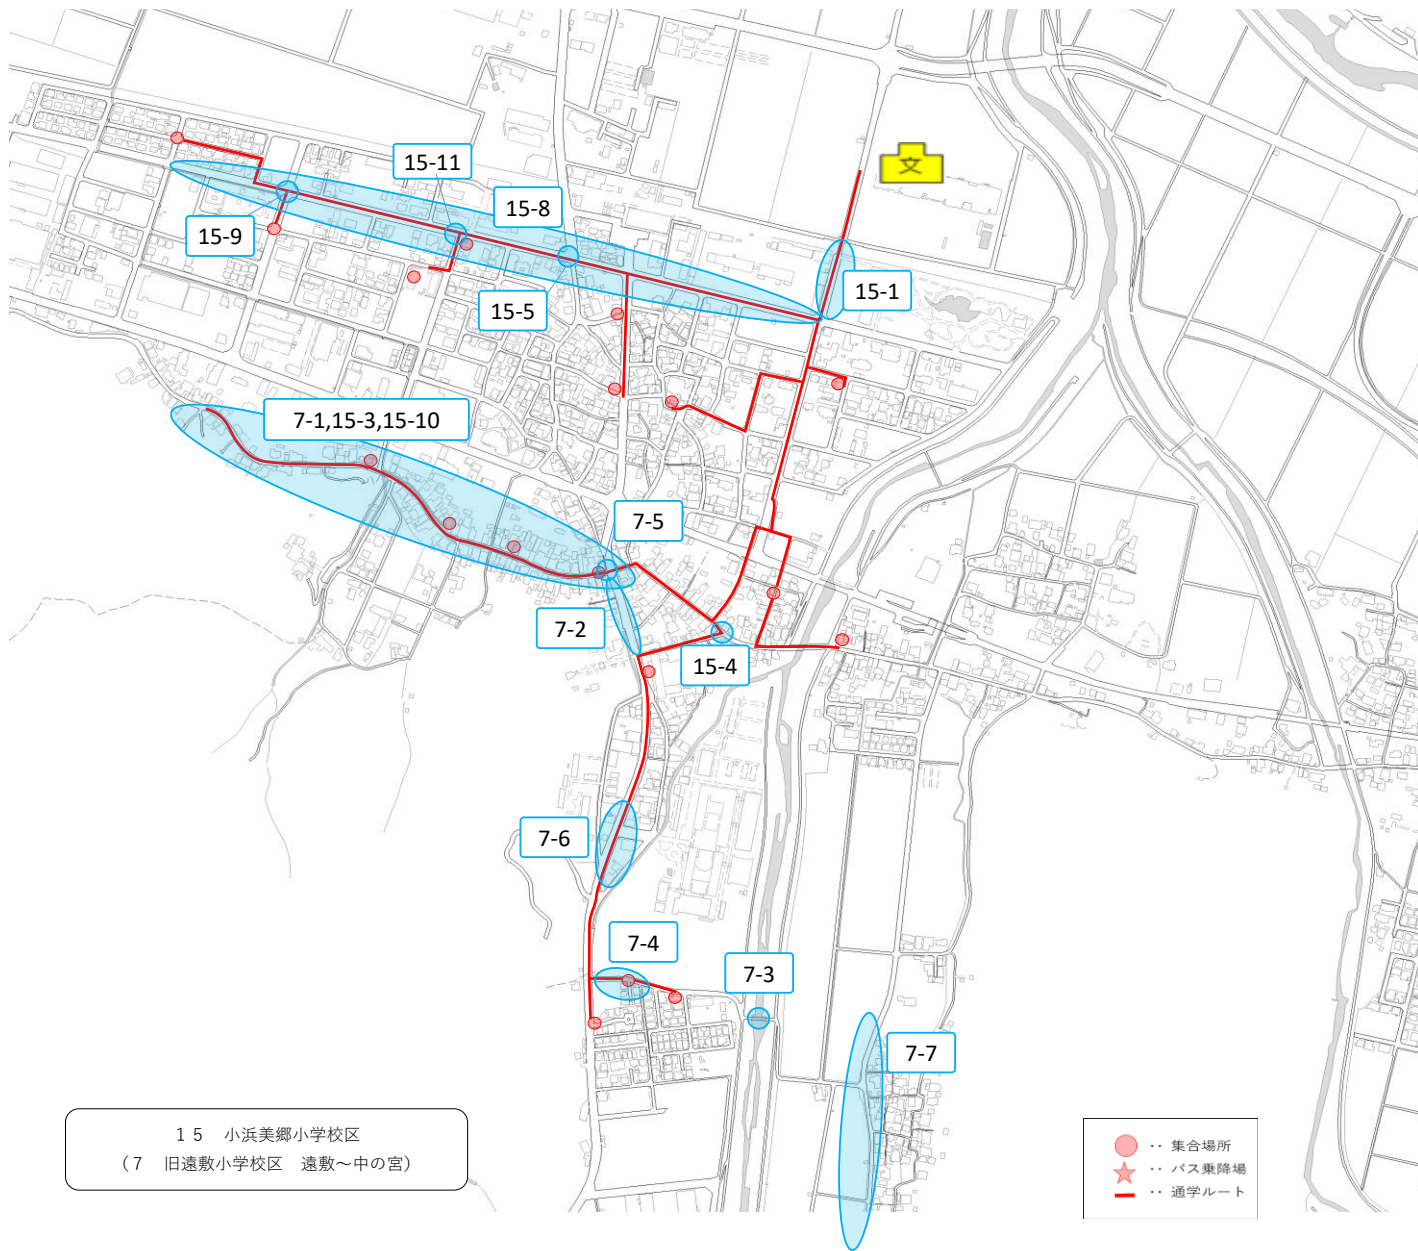

- … 集合場所
- ★ … バス乗降場
- … 通学ルート

1 5 小浜美郷小学校区
(6 旧国富小学校 栗田)

- .. 集合場所
- ★ .. バス乗降場
- .. 通学ルート

1 5 小浜美郷小学校区
(6 旧国富小学校 丸山)

15 小浜美郷小学校区
(6 旧国富小学校 羽賀)

1 5 小浜美郷小学校区
(6 旧国富小学校 熊野)

1 5 小浜美郷小学校区
(6 旧国富小学校 次吉)

15 小浜美郷小学校区
 (7 旧遠敷小学校区 遠敷～中の宮)

- 集合場所
- ★ バス乗降場
- ー 通学ルート

- .. 集合場所
- ★ .. バス乗降場
- .. 通学ルート

15 小浜美郷小学校区
 (7 旧遠敷小学校区 竜前～忠野)