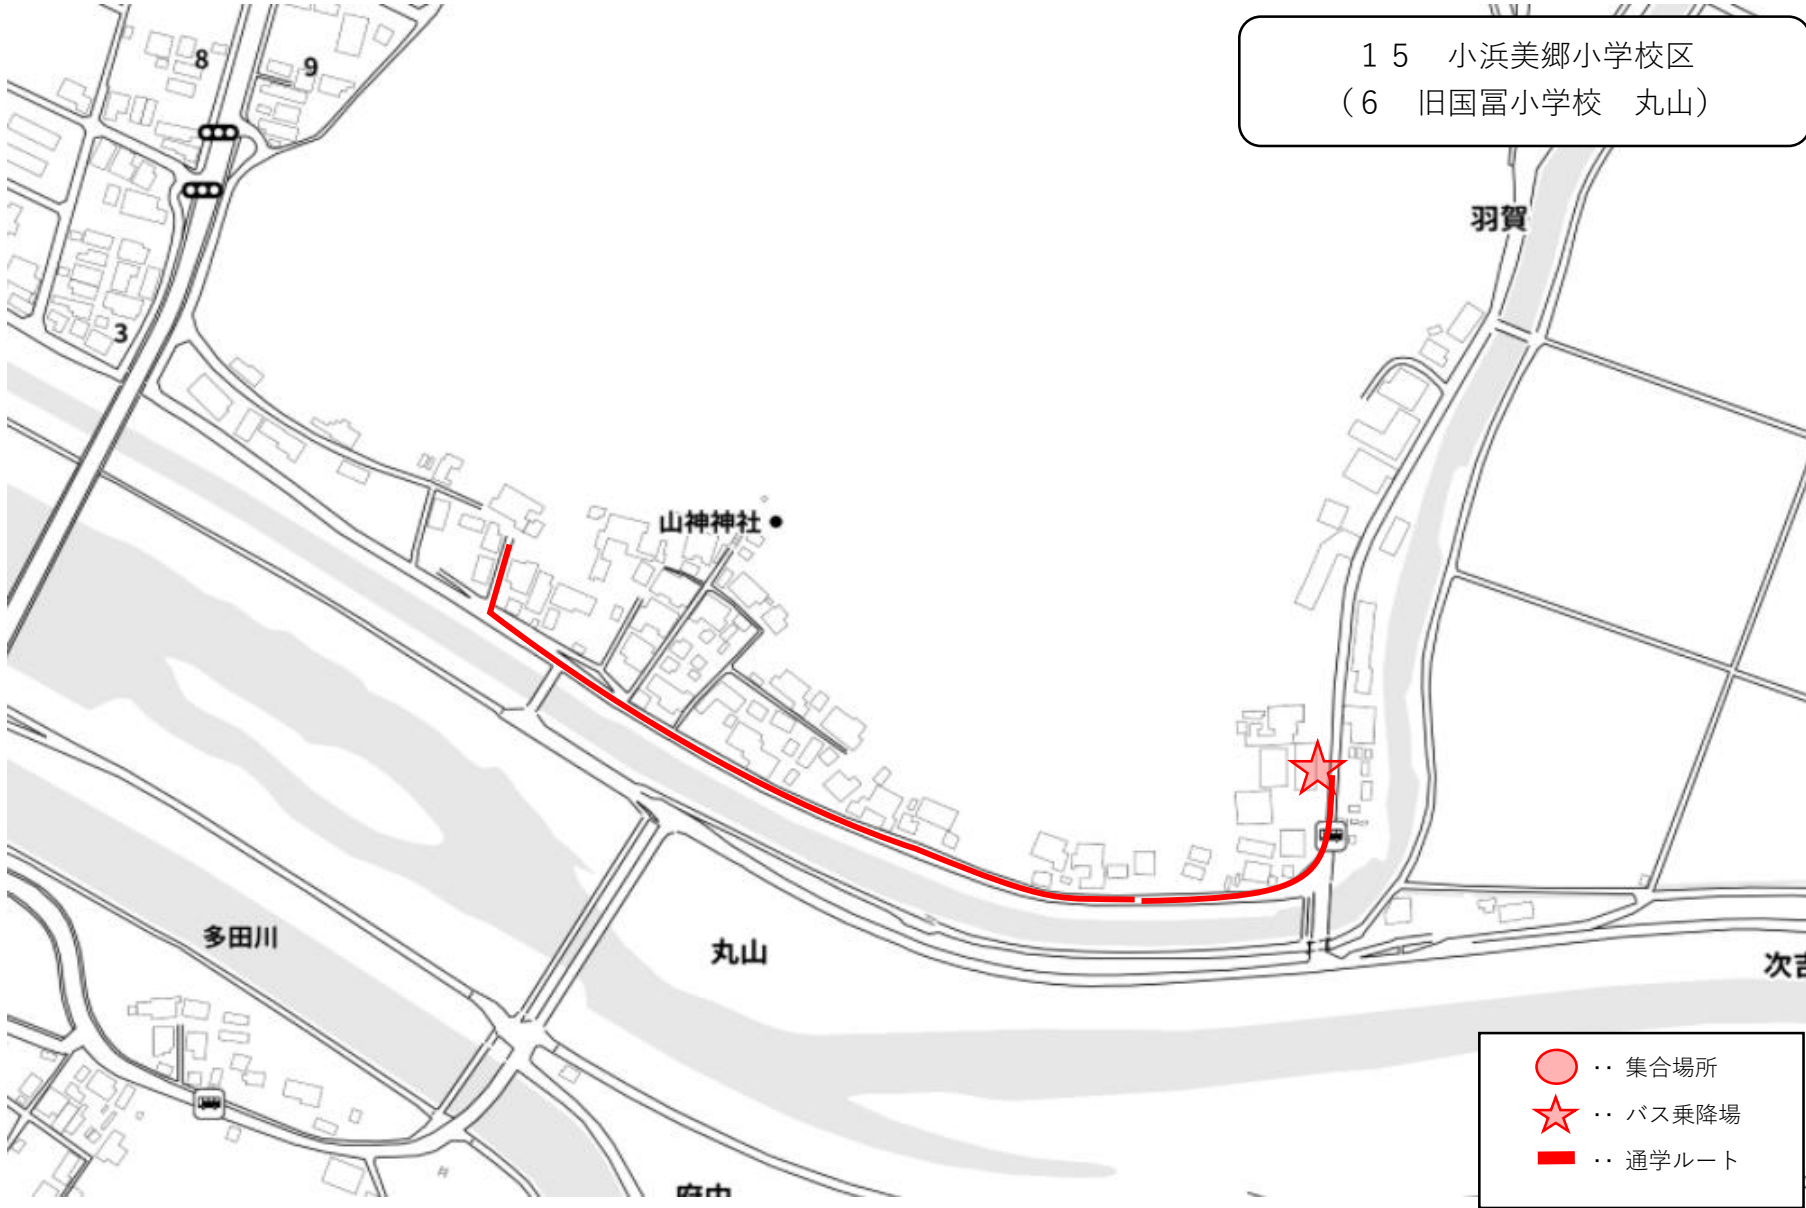

15 小浜美郷小学校区
(5 旧松永小学校区)

15 小浜美郷小学校区
(6 旧国富小学校 太良庄)

6-3

… 国富地区内全域

- … 集合場所
- ★ … バス乗降場
- … 通学ルート

1 5 小浜美郷小学校区
(6 旧国富小学校 高塚)

6-2

6-1

- … 集合場所
- ★ … バス乗降場
- … 通学ルート

1 5 小浜美郷小学校区
(6 旧国富小学校 栗田)

- .. 集合場所
- ★ .. バス乗降場
- .. 通学ルート

1 5 小浜美郷小学校区
(6 旧国富小学校 丸山)

15 小浜美郷小学校区
(6 旧国富小学校 羽賀)

1 5 小浜美郷小学校区
(6 旧国富小学校 熊野)

1 5 小浜美郷小学校区
(6 旧国富小学校 次吉)

15 小浜美郷小学校区
 (7 旧遠敷小学校区 遠敷～中の宮)

- 集合場所
- ★ バス乗降場
- ー 通学ルート

- .. 集合場所
- ★ .. バス乗降場
- .. 通学ルート

15 小浜美郷小学校区
 (7 旧遠敷小学校区 竜前～忠野)