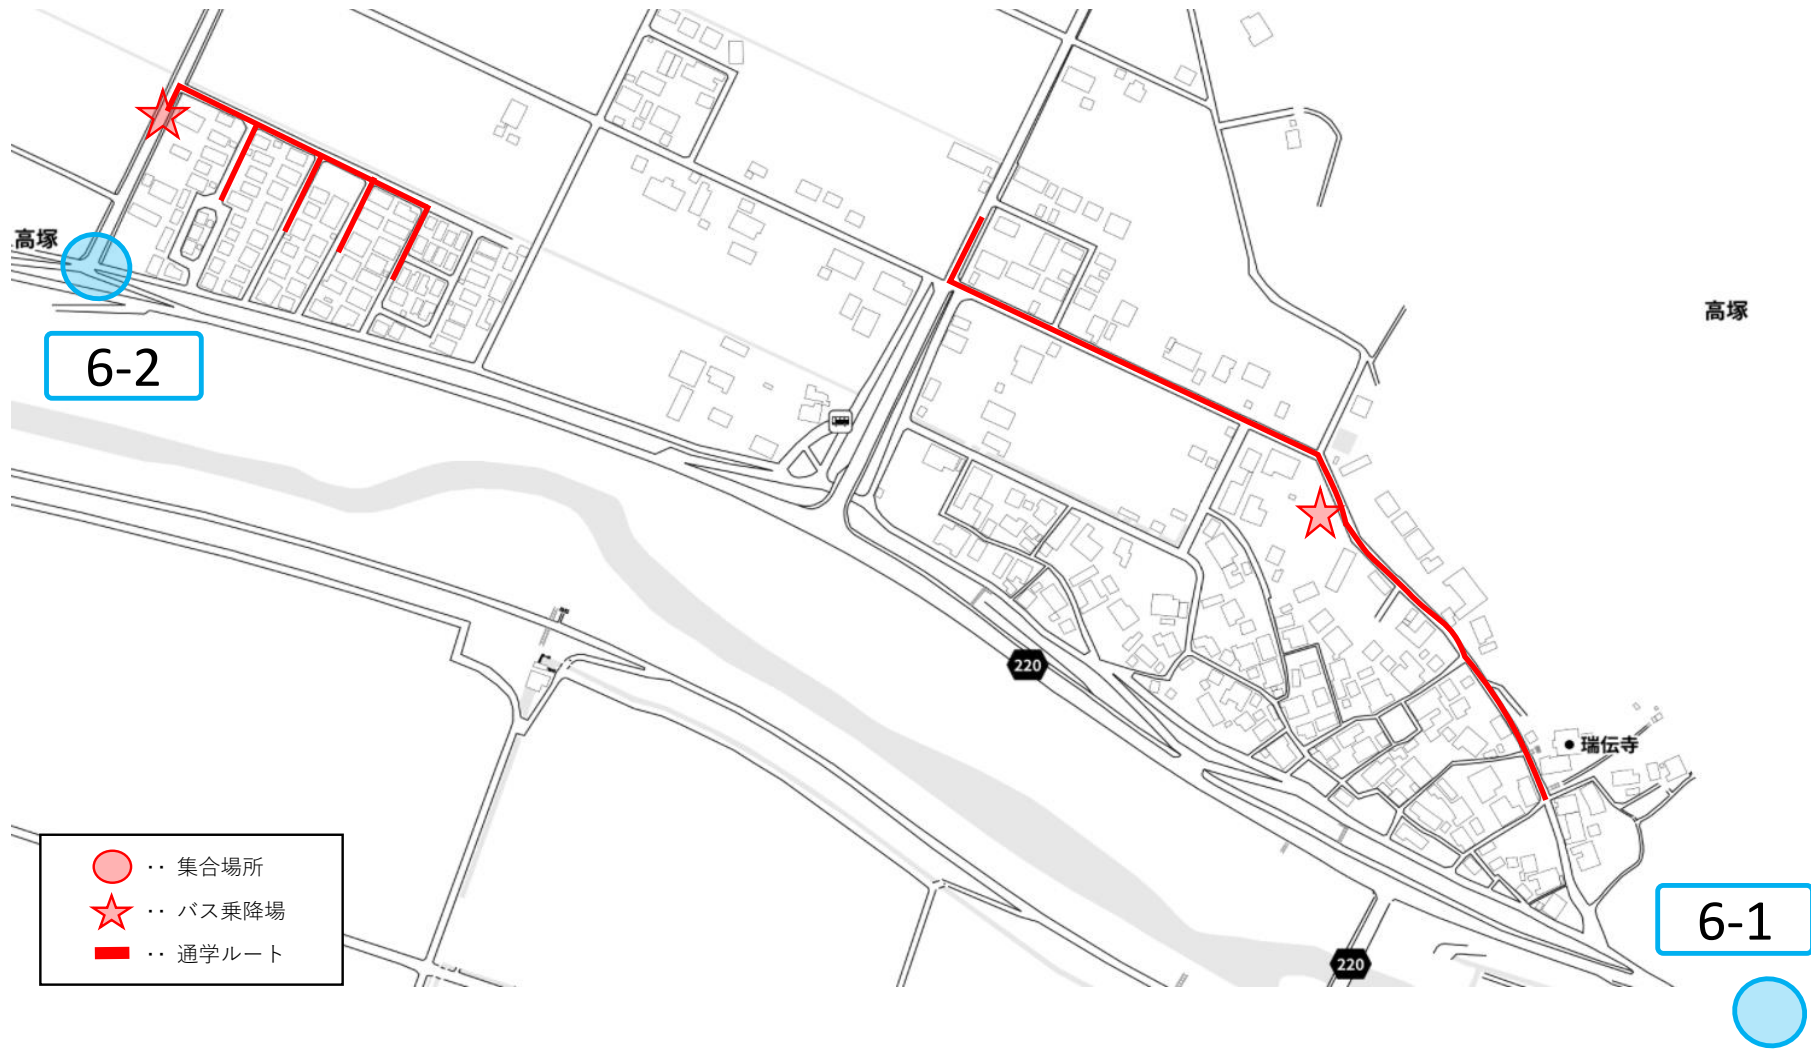

15 小浜美郷小学校区
(5 旧松永小学校区)

15 小浜美郷小学校区
(6 旧国富小学校 太良庄)

6-3

… 国富地区内全域

- … 集合場所
- ★ … バス乗降場
- … 通学ルート

1 5 小浜美郷小学校区
(6 旧国富小学校 高塚)

6-2

6-1

- … 集合場所
- ★ … バス乗降場
- … 通学ルート

1 5 小浜美郷小学校区
(6 旧国富小学校 栗田)

- .. 集合場所
- ★ .. バス乗降場
- .. 通学ルート

1 5 小浜美郷小学校区
(6 旧国富小学校 丸山)

15 小浜美郷小学校区
(6 旧国富小学校 羽賀)

1 5 小浜美郷小学校区
(6 旧国富小学校 熊野)

1 5 小浜美郷小学校区
(6 旧国富小学校 次吉)

15 小浜美郷小学校区
 (7 旧遠敷小学校区 遠敷～中の宮)

- 集合場所
- ★ バス乗降場
- ー 通学ルート

- .. 集合場所
- ★ .. バス乗降場
- .. 通学ルート

15 小浜美郷小学校区
 (7 旧遠敷小学校区 竜前～忠野)