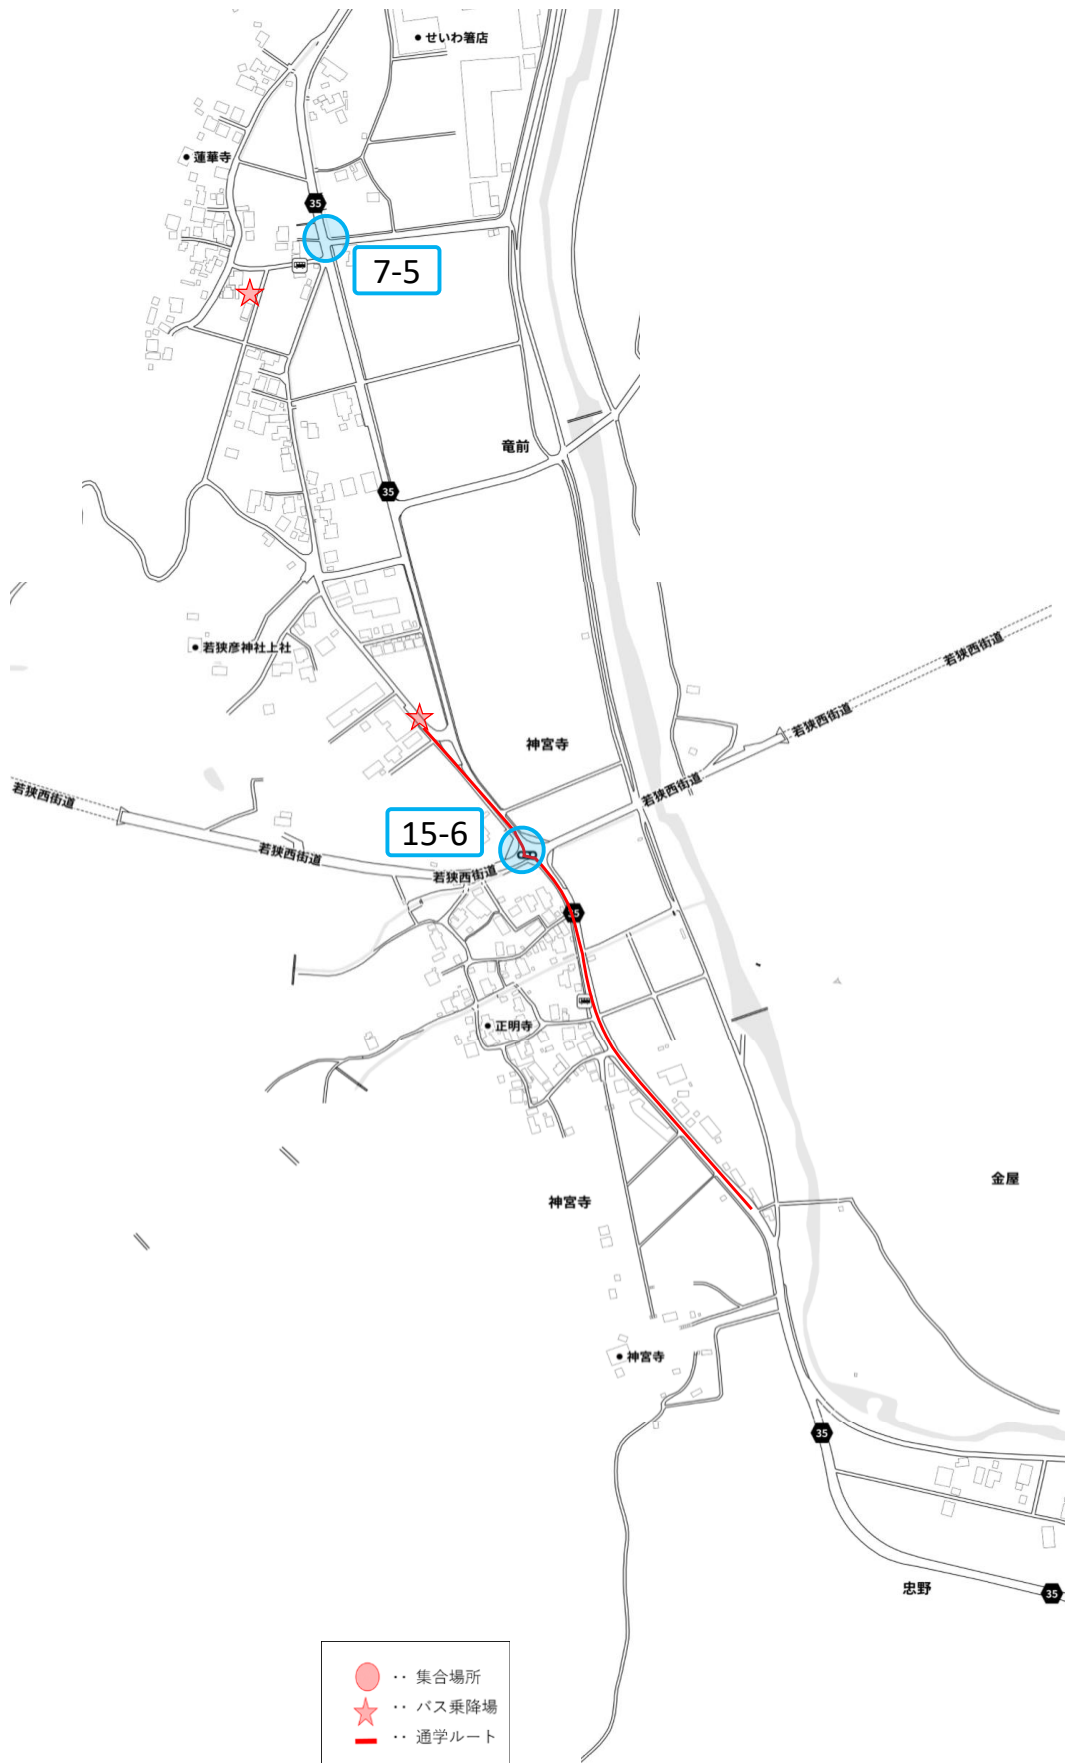

15 小浜美郷小学校区
(5 旧松永小学校区)

15 小浜美郷小学校区
(6 旧国富小学校 太良庄)

6-3

… 国富地区内全域

- … 集合場所
- ★ … バス乗降場
- … 通学ルート

1 5 小浜美郷小学校区
(6 旧国富小学校 高塚)

6-2

6-1

- … 集合場所
- ★ … バス乗降場
- … 通学ルート

1 5 小浜美郷小学校区
(6 旧国富小学校 栗田)

- .. 集合場所
- ★ .. バス乗降場
- .. 通学ルート

1 5 小浜美郷小学校区
(6 旧国富小学校 丸山)

15 小浜美郷小学校区
(6 旧国富小学校 羽賀)

1 5 小浜美郷小学校区
(6 旧国富小学校 熊野)

1 5 小浜美郷小学校区
(6 旧国富小学校 次吉)

15 小浜美郷小学校区
 (7 旧遠敷小学校区 遠敷～中の宮)

- 集合場所
- ★ バス乗降場
- ー 通学ルート

- .. 集合場所
- ★ .. バス乗降場
- .. 通学ルート

15 小浜美郷小学校区
 (7 旧遠敷小学校区 竜前～忠野)