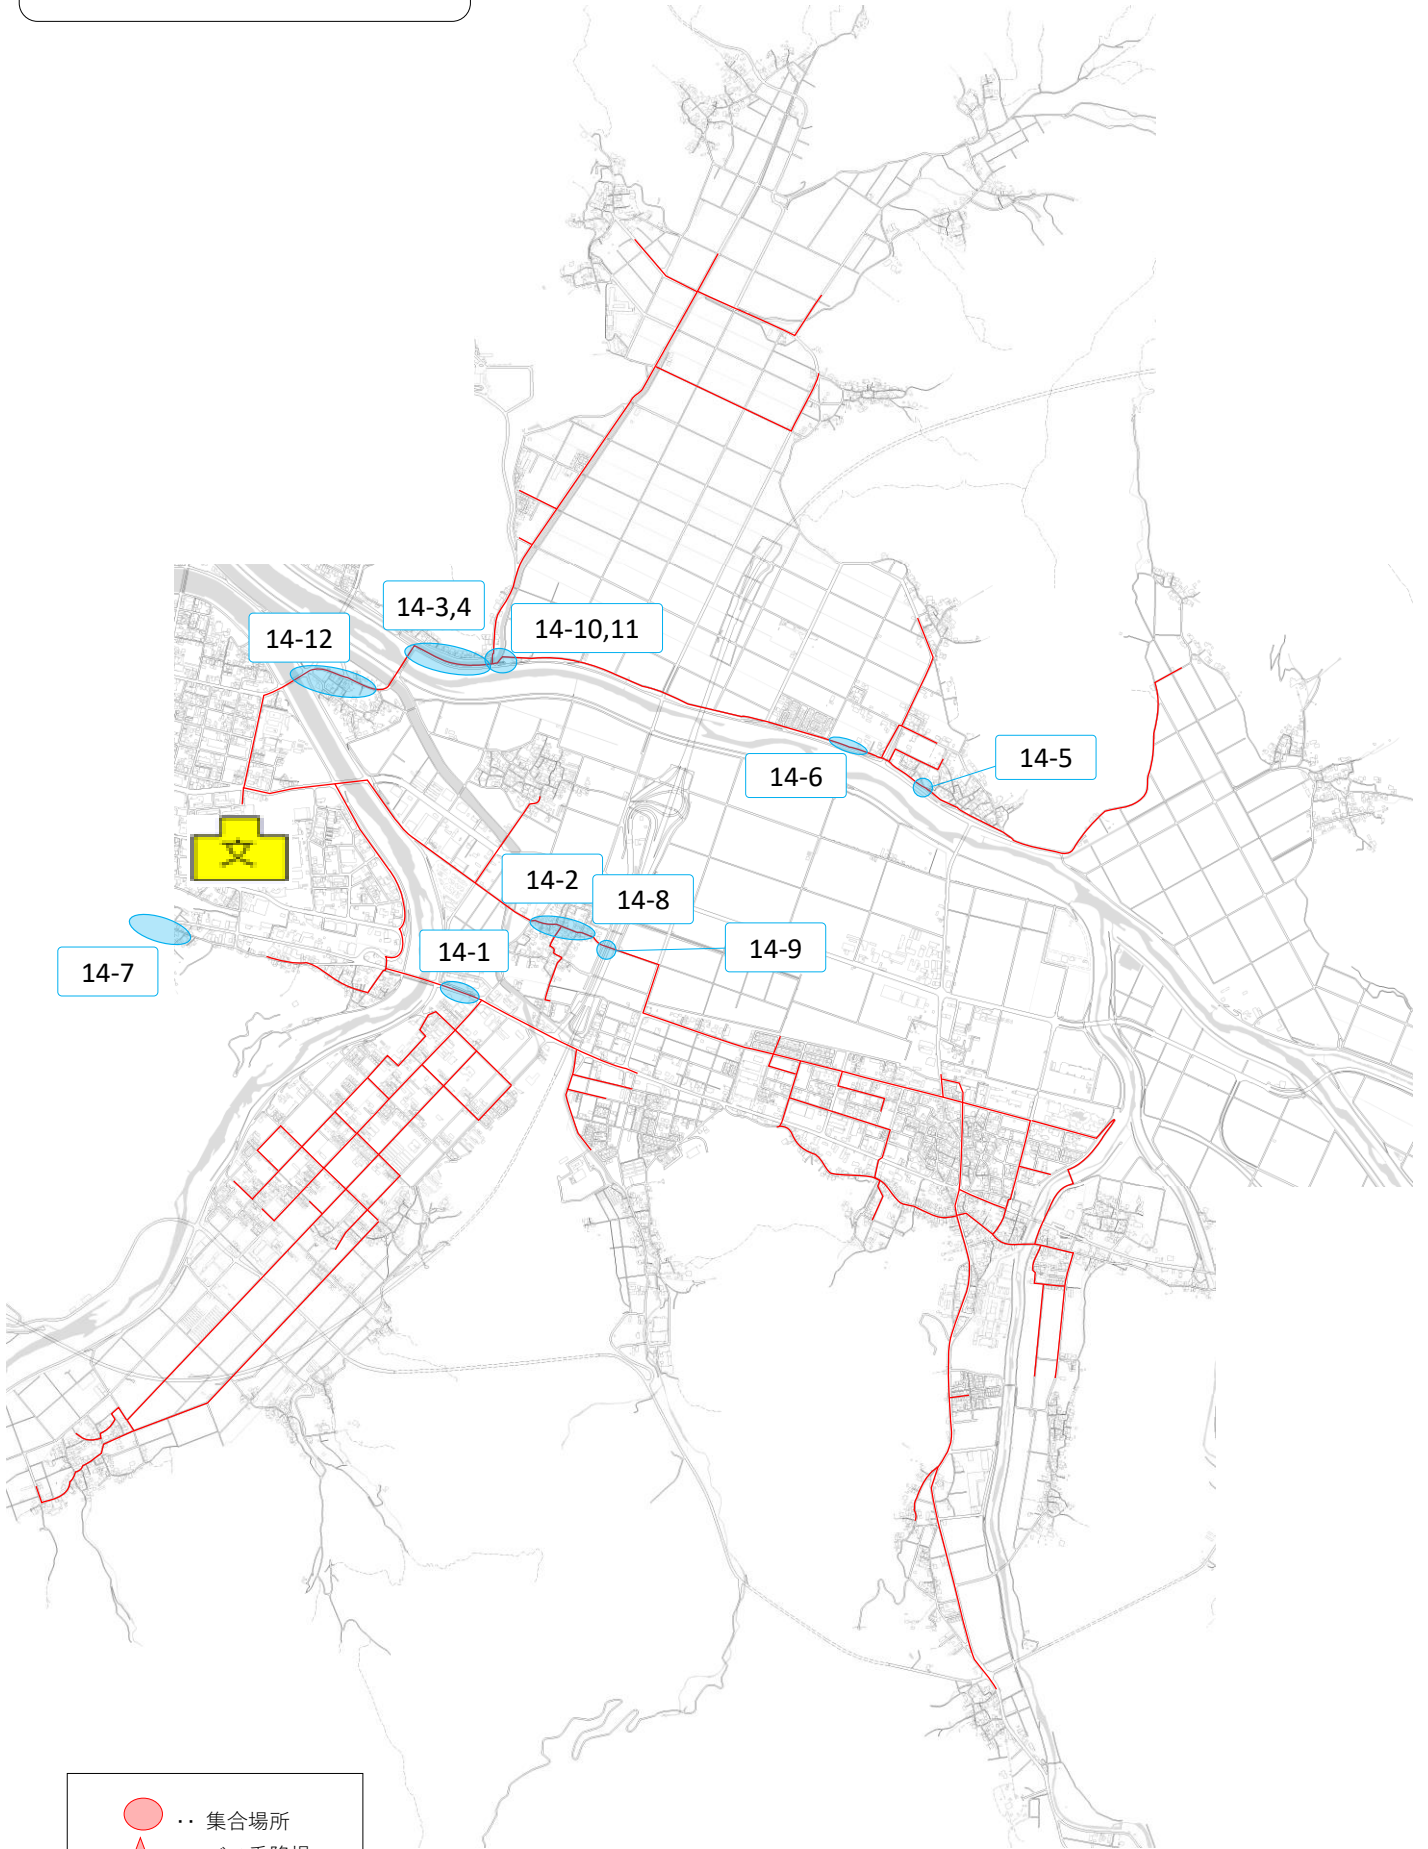

14 小浜第二中学校区
(国富・松永・遠敷・今富地区)

- .. 集合場所
- ★ .. バス乗降場
- .. 通学ルート

14 小浜第二中学校区
(加斗地区)

14 小浜第二中学校区
(宮川地区)

- 集合場所
- ★ バス乗降場
- 通学ルート