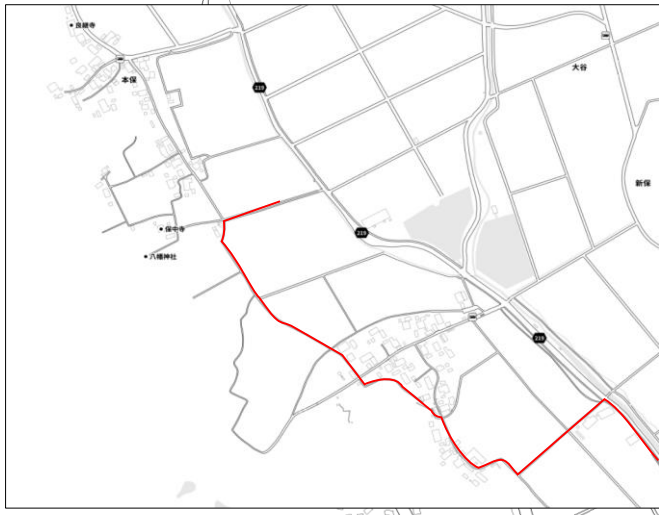

14 小浜第二中学校区
(国富・松永・遠敷・今富地区)

- .. 集合場所
- ★ .. バス乗降場
- .. 通学ルート

14 小浜第二中学校区
(加斗地区)

14 小浜第二中学校区
(宮川地区)

- 集合場所
- ★ バス乗降場
- 通学ルート